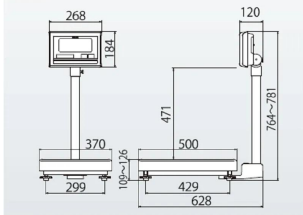

見やすいLEDバックライト付き大型表示
文字高さ4.6mmの大型液晶表示
見やすい角度に調節できる指示部
表示スピードが大幅アップ
電池寿命は3,500時間の長寿命
選べる検定品と無検定品

For Earth, For Life
Kubota

A型

株式会社クボタ計装 株式会社クボタ (国産計器事業ユニット)
画像は、A型計量台の外観参考図です。

仕様表

下記の仕様表は該当する型式の仕様です。同じ製品シリーズでも型式の異なる場合は別の仕様となります。

商品番号	100400168
メーカー品番	53A-5NA4H-00
商品名	デジタル台はかり：無検定品
型式	KL-SD2-N60AH
ひょう量	60kg・60.2kg
最小表示・目量 目量切替式	目量小：0.01kg：0～60kg 目量大：0.02kg：0～60.2kg
検定	なし：取引証明以外用
計量精度	1/3,000
積載面寸法	W370×D500mm
最大風袋量：減算式	ひょう量まで 1
表示方式	7セグメント5桁液晶表示 白色LEDバックライト付 文字高さ：4.6mm
使用条件	温度：-10～40 湿度：85%RH以下・結露しないこと
保護等級	指示部：IP65 2 計量台部：-
計数モード時の サンプリング数	5/10/20/50/100個 切替可能
最大計数値	約6,000個
計数可能単位質量	10g
電源	・単1形乾電池×4本：アルカリ/マンガン ・ACアダプタ(別売)
電池寿命	約3,500時間 3 アルカリ乾電池使用時
外形寸法	W370×D628×764～791mm
製品質量	約1.2kg：電池含む
付属品	・単1形マンガン乾電池×4本(モニタ用) 4 ・取扱説明書×1冊 ・重力加速度の補正方法×1枚
JANコード	4997983311406