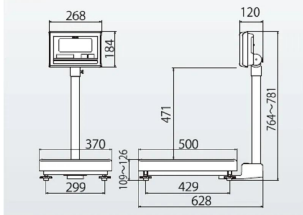

A型

株式会社クボタ計装 株式会社クボタ (国産計装事業ユニット)
画像は、A型計量台の外観参考図です。