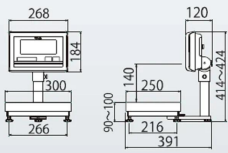

MS型

株式会社クボタ計装 株式会社クボタ (国産計装事業本部)
画像は、MS 型計量台の外観参考図です。