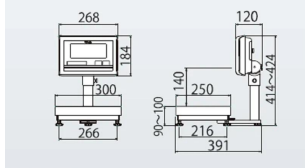

MS型

株式会社クボタ計装 株式会社クボタ (国産計装事業ユニット)
画像は、MS型計量台の外観参考図です。