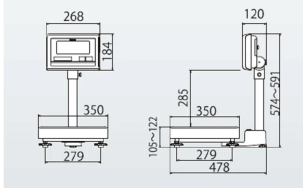

### S型

株式会社クボタ計装 株式会社クボタ (国産計装事業本部)  
画像は、S型計量台の外観参考図です。

## 仕様表

下記の仕様表は該当する型式の仕様です。同じ製品シリーズでも型式の異なる場合は別の仕様となります。

商品番号	1004KLSD2K32S
メーカー品番	53A-5KS30-01～16 使用地区による
商品名	デジタル台はかり：検定品
型式	K L - S D 2 - K 3 2 S
ひょう量	1 5 kg ・ 3 2 kg
最小表示・目量	目量小：0.005kg：0～15kg
目量切替式	目量大：0.01kg：0～32kg
検定	あり：取引証明に使用可
計量精度	3級：1/3,000
積載面寸法	W350×D350mm
最大風袋量：減算式	ひょう量まで 1
表示方式	7セグメント5桁液晶表示 白色LEDバックライト付 文字高さ：4.6mm
使用条件	温度：-10～40 湿度：85%RH以下・結露しないこと
保護等級	指示部：IP65 2 計量台部：-
計数モード時の サンプリング数	5/10/20/50/100個 切替可能
最大計数値	約6,000個
計数可能単位質量	5g
電源	・単1形乾電池×4本：アルカリ/マンガン ・ACアダプタ(別売)
電池寿命	約3,500時間 3 アルカリ乾電池使用時
外形寸法	W350×D478×574～591mm
製品質量	約10kg：電池含む
付属品	・単1形マンガン乾電池×4本(モニター用) 4 ・取扱説明書×1冊
JANコード	499798310904