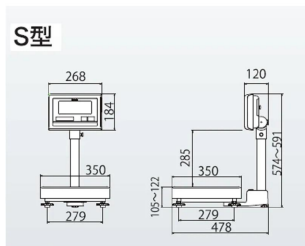

見やすいLEDバックライト付き大型表示

文字高さ4.6mmの大型液晶表示

見やすい角度に調節できる指示部

表示スピードが大幅アップ

電池寿命は3,500時間の長寿命

選べる検定品と無検定品

For Earth, For Life
Kubota

S型

株式会社クボタ計装 株式会社クボタ (国産計装事業ユニット)
画像は、S型計量台の外観参考図です。

仕様表

下記の仕様表は該当する型式の仕様です。同じ製品シリーズでも型式の異なる場合は別の仕様となります。

商品番号	100400172
メーカー品番	53A-5KS30-01~16 使用地区による
商品名	デジタル台はかり：検定品
型式	K L - S D 2 - K 3 2 S
ひょう量	1 5 kg ・ 3 2 kg
最小表示・目量	目量小：0.0 0 5 kg：0 ~ 1 5 kg
目量切替式	目量大：0.0 1 kg：0 ~ 3 2 kg
検定	あり：取引証明に使用可
計量精度	3級：1/3,000
積載面寸法	W350 x D350 mm
最大風袋量：減算式	ひょう量まで 1
表示方式	7セグメント5桁液晶表示 白色LEDバックライト付 文字高さ：4.6 mm
使用条件	温度：-10 ~ 40 湿度：85%RH以下・結露しないこと
保護等級	指示部：IP65 2 計量台部：-
計数モード時の サンプリング数	5/10/20/50/100個 切替可能
最大計数値	約6,000個
計数可能単位質量	5g
電源	・単1形乾電池×4本：アルカリ/マンガン ・ACアダプタ(別売)
電池寿命	約3,500時間 3 アルカリ乾電池使用時
外形寸法	W350 x D478 x 574 ~ 591 mm
製品質量	約10kg：電池含む
付属品	・単1形マンガン乾電池×4本(モニタ用) 4 ・取扱説明書×1冊
JANコード	499798310904