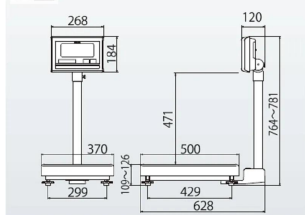

株式会社クボタ計装 株式会社クボタ (国産計装事業本部)
画像は、A型計量台の外観参考図です。

仕様表

下記の仕様表は該当する型式の仕様です。同じ製品シリーズでも型式の異なる場合は別の仕様となります。

商品番号	1004KLSD2K60A
メーカー品番	53A-5KA40-01 ~ 16 使用地区による
商品名	デジタル台はかり：検定品
型式	K L - S D 2 - K 6 0 A
ひょう量	3 0 kg ・ 6 0 kg
最小表示・目量	目量小：0.0 1 kg：0 ~ 3 0 kg
目量切替式	目量大：0.0 2 kg：0 ~ 6 0 kg
検定	あり：取引証明に使用可
計量精度	3級：1/3,000
積載面寸法	W370 x D500 mm
最大風袋量：減算式	ひょう量まで 1
表示方式	7セグメント5桁液晶表示 白色LEDバックライト付 文字高さ：4.6 mm
使用条件	温度：-10 ~ 40 湿度：85%RH以下・結露しないこと
保護等級	指示部：IP65 2 計量台部：-
計数モード時の サンプリング数	5/10/20/50/100個 切替可能
最大計数値	約6,000個
計数可能単位質量	10g
電源	・単1形乾電池×4本：アルカリ/マンガン ・ACアダプタ(別売)
電池寿命	約3,500時間 3 アルカリ乾電池使用時
外形寸法	W370 x D628 x 764 ~ 791 mm
製品質量	約1.2 kg：電池含む
付属品	・単1形マンガン乾電池×4本(モニタ用) 4 ・取扱説明書×1冊
JANコード	4997983311208