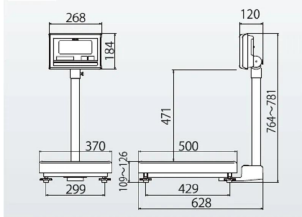

株式会社クボタ計装 株式会社クボタ (国産計器事業ユニット)
画像は、A型計量台の外観参考図です。

仕様表

下記の仕様表は該当する型式の仕様です。同じ製品シリーズでも型式の異なる場合は別の仕様となります。

商品番号	100400173
メーカー品番	53A-5KA40-01 ~ 16 使用地区による
商品名	デジタル台はかり：検定品
型式	K L - S D 2 - K 6 0 A
ひょう量	3 0 kg ・ 6 0 kg
最小表示・目量	目量小：0.0 1 kg：0 ~ 3 0 kg
目量切替式	目量大：0.0 2 kg：0 ~ 6 0 kg
検定	あり：取引証明に使用可
計量精度	3級：1/3,000
積載面寸法	W370 × D500 mm
最大風袋量：減算式	ひょう量まで 1
表示方式	7セグメント5桁液晶表示 白色LEDバックライト付 文字高さ：4.6 mm
使用条件	温度：-10 ~ 40 湿度：85%RH以下・結露しないこと
保護等級	指示部：IP65 2 計量台部：-
計数モード時の サンプリング数	5/10/20/50/100個 切替可能
最大計数値	約6,000個
計数可能単位質量	10g
電源	・単1形乾電池×4本：アルカリ/マンガン ・ACアダプタ(別売)
電池寿命	約3,500時間 3 アルカリ乾電池使用時
外形寸法	W370 × D628 × 764 ~ 791 mm
製品質量	約1.2 kg：電池含む
付属品	・単1形マンガン乾電池×4本(モニター用) 4 ・取扱説明書×1冊
JANコード	4997983311208