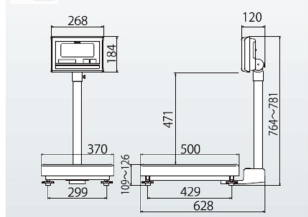

For Earth, For Life
Kubota

株式会社 Kubota 計装
写真は、シリーズ代表画像です。：K
L-S D 2-K 6 0 A

For Earth, For Life
Kubota

株式会社 Kubota 計装
画像は、表示部のイメージです。

For Earth, For Life
Kubota

A型

株式会社 Kubota 計装
画像は、A型計量台の外観参考図です。

株クボタ

商品番号	1004KLSD2K150A
メーカー品番	53A-5KM50-01 ~ 16 使用地区による
商品名	デジタル台はかり：検定品
型式	K L - S D 2 - K 1 5 0 A
ひょう量	6 0 kg ・ 1 5 0 kg
最小表示・目量	目量小：0.0 2 kg：0 ~ 6 0 kg
目量切替式	目量大：0.0 5 kg：0 ~ 1 5 0 kg
検定	あり：取引証明に使用可
計量精度	3級：1/3,000
積載面寸法	W370×D500mm
最大風袋量：減算式	ひょう量まで 1
表示方式	7セグメント5桁液晶表示 白色LEDバックライト付 文字高さ：4.6mm
使用条件	温度：-10 ~ 40 湿度：85%RH以下・結露しないこと
保護等級	指示部：IP65 2 計量台部：-
計数モード時の サンプリング数	5/10/20/50/100個 切替可能
最大計数値	約7,500個
計数可能単位質量	20g
電源	・単1形乾電池×4本：アルカリ/マンガン ・ACアダプタ(別売)
電池寿命	約3,500時間 3 アルカリ乾電池使用時
外形寸法	W370×D628×764~791mm
製品質量	約1.2kg：電池含む
付属品	・単1形マンガン乾電池×4本(モニター用) 4 ・取扱説明書×1冊
JANコード	4997983311505