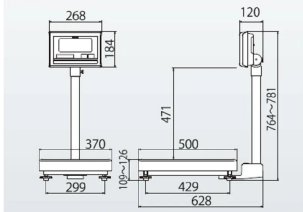

株式会社 Kubota 計装
株式会社 Kubota (国産計装事業本部)
画像は、A型計量台の外観参考図です。

仕様表

下記の仕様表は該当する型式の仕様です。同じ製品シリーズでも型式の異なる場合は別の仕様となります。

商品番号	1004KLSD2K150A
メーカー品番	53A-5KM50-01 ~ 16 使用地区による
商品名	デジタル台はかり：検定品
型式	K L - S D 2 - K 1 5 0 A
ひょう量	6 0 kg ・ 1 5 0 kg
最小表示・目量 目量切替式	目量小：0.0 2 kg：0 ~ 6 0 kg 目量大：0.0 5 kg：0 ~ 1 5 0 kg
検定	あり：取引証明に使用可
計量精度	3級：1/3,000
積載面寸法	W370×D500mm
最大風袋量：減算式	ひょう量まで 1
表示方式	7セグメント5桁液晶表示 白色LEDバックライト付 文字高さ：4.6mm
使用条件	温度：-10 ~ 40 湿度：85%RH以下・結露しないこと
保護等級	指示部：IP65 2 計量台部：-
計数モード時の サンプリング数	5/10/20/50/100個 切替可能
最大計数値	約7,500個
計数可能単位質量	20g
電源	・単1形乾電池×4本：アルカリ/マンガン ・ACアダプタ(別売)
電池寿命	約3,500時間 3 アルカリ乾電池使用時
外形寸法	W370×D628×764~791mm
製品質量	約1.2kg：電池含む
付属品	・単1形マンガン乾電池×4本(モニター用) 4 ・取扱説明書×1冊
JANコード	4997983311505