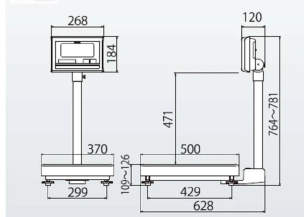

株式会社クボタ計装 株式会社クボタ (国産計器事業ユニット)
画像は、A型計量台の外観参考図です。

仕様表

下記の仕様表は該当する型式の仕様です。同じ製品シリーズでも型式の異なる場合は別の仕様となります。

商品番号	100400174
メーカー品番	53A-5KM50-01 ~ 16 使用地区による
商品名	デジタル台はかり：検定品
型式	K L - S D 2 - K 1 5 0 A
ひょう量	6 0 kg ・ 1 5 0 kg
最小表示・目量	目量小：0.0 2 kg：0 ~ 6 0 kg
目量切替式	目量大：0.0 5 kg：0 ~ 1 5 0 kg
検定	あり：取引証明に使用可
計量精度	3級：1/3,000
積載面寸法	W370 x D500 mm
最大風袋量：減算式	ひょう量まで 1
表示方式	7セグメント5桁液晶表示 白色LEDバックライト付 文字高さ：4.6 mm
使用条件	温度：-10 ~ 40 湿度：85%RH以下・結露しないこと
保護等級	指示部：IP65 2 計量台部：-
計数モード時の サンプリング数	5/10/20/50/100個 切替可能
最大計数値	約7,500個
計数可能単位質量	20g
電源	・単1形乾電池×4本：アルカリ/マンガン ・ACアダプタ(別売)
電池寿命	約3,500時間 3 アルカリ乾電池使用時
外形寸法	W370 x D628 x 764 ~ 791 mm
製品質量	約1.2 kg：電池含む
付属品	・単1形マンガン乾電池×4本(モニター用) 4 ・取扱説明書×1冊
JANコード	4997983311505