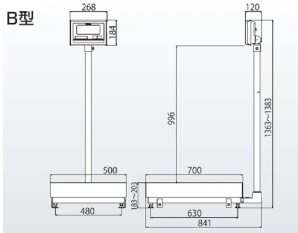

株式会社 Kubota 計量 (国産計量器事業部)  
株式会社 Kubota 計量 (国産計量器事業部)  
画像は、B 型計量台の外観参考図です。