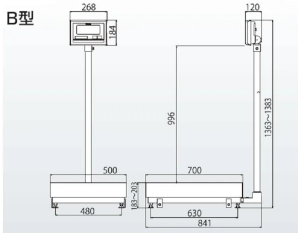

見やすい LED バックライト付き大型表示

文字高さ 4.6 mm の大型液晶表示

見やすい角度に調節できる指示部

表示スピードが大幅アップ

電池寿命は 3,5 0 0 時間の長寿命

選べる検定品と無検定品

For Earth, For Life
Kubota

B型

株式会社 Kubota 計量
株式会社 Kubota (国産計量器事業部)
画像は、B 型計量台の外観参考図です。

仕様表

下記の仕様表は該当する型式の仕様です。同じ製品シリーズでも型式の異なる場合は別の仕様となります。

商品番号	100400175
メーカー品番	-
商品名	デジタル台はかり：検定品
型式	K L - S D 2 - K 4 0 0 B
ひょう量	2 0 0 kg ・ 4 0 0 kg
最小表示・目量	目量小：0.0 5 kg：0 ~ 2 0 0 kg
目量切替式	目量大：0.1 kg：0 ~ 4 0 0 kg
検定	あり：取引証明に使用可
計量精度	3級：1/3,0 0 0
積載面寸法	W 5 5 0 × D 7 0 0 mm
最大風袋量：減算式	ひょう量まで 1
表示方式	7セグメント5桁液晶表示 白色LEDバックライト付 文字高さ：4.6 mm
使用条件	温度：- 1 0 ~ 4 0 湿度：8 5 %RH以下・結露しないこと
保護等級	指示部：I P 6 5 2 計量台部：-
計数モード時の サンプリング数	5 / 1 0 / 2 0 / 5 0 / 1 0 0 個 切替可能
最大計数値	約 8, 0 0 0 個
計数可能単位質量	5 0 g
電源	・単1形乾電池×4本：アルカリ/マンガン ・ACアダプタ(別売)
電池寿命	約 3, 5 0 0 時間 3 アルカリ乾電池使用時
外形寸法	W 5 5 0 × D 8 3 9 × 1, 3 6 3 ~ 1, 3 8 3 mm
製品質量	約 5 0 kg：電池含む
付属品	・単1形マンガン乾電池×4本(モニタ用) 4 ・取扱説明書×1冊
JANコード	49 97983 31260 1