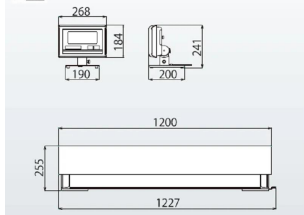

見やすい LED バックライト付き大型表示

文字高さ 4.6mm の大型液晶表示

見やすい角度に調節できる指示部

表示スピードが大幅アップ

電池寿命は 3,500 時間の長寿命

選べる検定品と無検定品

For Earth, For Life
Kubota

L 型

株式会社 Kubota 計装 株式会社 Kubota (国産計装事業本部)
画像は、この商品の外観参考図です。

仕様表

下記の仕様表は該当する型式の仕様です。同じ製品シリーズでも型式の異なる場合は別の仕様となります。

商品番号	100400176
メーカー品番	-
商品名	デジタル台はかり：検定品
型式	KL-SD2-K1500L
ひょう量	600kg・1,500kg
最小表示・目量	目量小：0.2kg：0～600kg
目量切替式	目量大：0.5kg：0～1,500kg
検定	あり：取引証明に使用可
計量精度	3級：1/3,000
積載面寸法	W1,200×D1,200mm 1
最大風袋量：減算式	ひょう量まで 2
表示方式	7セグメント5桁液晶表示 白色LEDバックライト付 文字高さ：4.6mm
使用条件	温度：-10～40 湿度：85%RH以下・結露しないこと
保護等級	指示部：IP65 3 計量台部：-
計数モード時の サンプリング数	5/10/20/50/100個 切替可能
最大計数値	約8,000個
計数可能単位質量	50g
電源	・単1形乾電池×4本：アルカリ/マンガン ・ACアダプタ(別売)
電池寿命	約3,500時間 4 アルカリ乾電池使用時
外形寸法	計量台：W1,200×D1,200×H255mm 指示計：W268×D200×H242mm
製品質量	約250kg：電池含む
付属品	・単1形マンガン乾電池×4本(モニタ用) 4 ・取扱説明書×1冊
JANコード	-

- 載せ台カバーは、スチール塗装仕上げです。
- 減算式ですので、風袋引きにより計量範囲が狭くなります。
- 次のオプションを選択した場合は、指示部の防水機能が失われます。
OP11T・OP03・OP06・OP52・OP56・OP80
ただし、OP11TとOP14の組合せのみの時、指示計は、IP65となります。
- 電池寿命は、電池の型番や使用環境により変わります。
- 付属の電池は、動作確認用です。
- この商品は、指示計と計量台が別置きになっています。ケーブル長は、約3.5mm