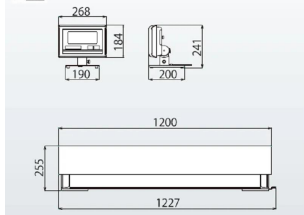

見やすい LED バックライト付き大型表示

文字高さ 4.6mm の大型液晶表示

見やすい角度に調節できる指示部

表示スピードが大幅アップ

電池寿命は 3,500 時間の長寿命

選べる検定品と無検定品

For Earth, For Life
Kubota

L 型

株式会社 Kubota 計装 株式会社 Kubota (国産計装事業本部)
画像は、この商品の外観参考図です。

仕様表

下記の仕様表は該当する型式の仕様です。同じ製品シリーズでも型式の異なる場合は別の仕様となります。

商品番号	1004KLSD2K1500L
メーカー品番	-
商品名	デジタル台はかり：検定品
型式	KL-S D 2-K 1 5 0 0 L
ひょう量	6 0 0 kg・1,5 0 0 kg
最小表示・目量	目量小：0.2 kg：0～6 0 0 kg
目量切替式	目量大：0.5 kg：0～1,5 0 0 kg
検定	あり：取引証明に使用可
計量精度	3級：1/3,0 0 0
積載面寸法	W1,2 0 0 ×D1,2 0 0 mm 1
最大風袋量：減算式	ひょう量まで 2
表示方式	7セグメント5桁液晶表示 白色LEDバックライト付 文字高さ：4.6 mm
使用条件	温度：-10～40 湿度：85%RH以下・結露しないこと
保護等級	指示部：IP65 3 計量台部：-
計数モード時の サンプリング数	5/10/20/50/100個 切替可能
最大計数値	約8,000個
計数可能単位質量	50g
電源	・単1形乾電池×4本：アルカリ/マンガン ・ACアダプタ(別売)
電池寿命	約3,500時間 4 アルカリ乾電池使用時
外形寸法	計量台：W1,2 0 0 ×D1,2 0 0 ×2 5 5 mm 指示計：W2 6 8 ×D2 0 0 ×H2 4 2 mm
製品質量	約2 5 0 kg：電池含む
付属品	・単1形マンガン乾電池×4本(モニタ用) 4 ・取扱説明書×1冊
JANコード	-

- 載せ台カバーは、スチール塗装仕上げです。
- 減算式ですので、風袋引きにより計量範囲が狭くなります。
- 次のオプションを選択した場合は、指示部の防水機能が失われます。
OP11T・OP03・OP06・OP52・OP56・OP80
ただし、OP11TとOP14の組合せのみの時、指示計は、IP65となります。
- 電池寿命は、電池の型番や使用環境により変わります。
- 付属の電池は、動作確認用です。
- この商品は、指示計と計量台が別置きになっています。ケーブル長は、約3.5 mm