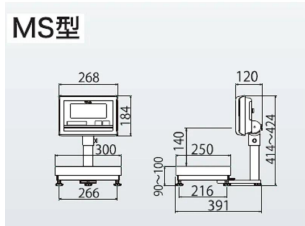

ひょう量 : 6,000g
目 量 : 1g

メーカー販売価格 (税抜) : ¥107,000

販売価格 (税抜) : ¥69,550

価格は商品情報 PDF ダウンロード時のものです。

価格は商品本体のみの価格です。別途送料・手数料等がかかります。

発送予定日 (目安) はサイトの商品ページをご確認ください。

お支払い方法ははかり商店のご利用ガイドをご確認ください。

デジタル台はかり K L-S D 2 シリーズは、プロの現場で役立つ基本性能が充実した産業用はかりのスタンダードモデルです。旧シリーズにあったはかりの基本性能や便利機能はそのままに、さらに耐久性と使いやすさを向上しました。新たに無線データ通信オプションを採用し、多様化するトレーサビリティ確保や計量データ活用ニーズに対応出来ます。食品工場、運送業、製造業など様々な利用用途での作業効率向上に貢献します。パレットやフレコン計量にも使える 1,500kg タイプは、フォークリフトで移動できるオプションもご用意しております。

見やすい LED バックライト付き大型表示
文字高さ 4.6mm の大型液晶表示
見やすい角度に調節できる指示部
表示スピードが大幅アップ
電池寿命は 3,500 時間の長寿命
選べる検定品と無検定品

For Earth, For Life
Kubota

MS型

株式会社クボタ計装 株式会社クボタ (国産計装事業本部)
画像は、MS 型計量台の外観参考図です。

仕様表

下記の仕様表は該当する型式の仕様です。同じ製品シリーズでも型式の異なる場合は別の仕様となります。

| | |
|--------------------|--|
| 商品番号 | 1004KLSD2K6MSHS |
| メーカー品番 | 53A-5KM1S-01 ~ 16 使用地区による |
| 商品名 | デジタル台はかり：高精度検定品 |
| 型式 | K L - S D 2 - K 6 M S H S |
| ひょう量 | 6,000g |
| 最小表示・目量 | 1g |
| 目量切替式 | 目量切替機能は、ありません。 |
| 検定 | あり：取引証明に使用可 |
| 計量精度 | 3級：1/6,000 |
| 積載面寸法 | W300×D250mm |
| 最大風袋量：減算式 | ひょう量まで 1 |
| 表示方式 | 7セグメント5桁液晶表示 白色LEDバックライト付 文字高さ：4.6mm |
| 使用条件 | 温度：0～40 湿度：85%RH以下・結露しないこと |
| 保護等級 | 指示部：IP65 2 計量台部：- |
| 計数モード時の サンプリング数 | 5/10/20/50/100個 切替可能 |
| 最大計数値 | 約6,000個 |
| 計数可能単位質量 | 1g |
| 電源 | ・単1形乾電池×4本：アルカリ/マンガン ・ACアダプタ(別売) |
| 電池寿命 | 約3,500時間 3 アルカリ乾電池使用時 |
| 外形寸法 | W300×D391×414～424mm |
| 製品質量 | 約7kg：電池含む |
| 付属品 | ・単1形マンガン乾電池×4本(モニタ用) 4 ・取扱説明書×1冊 |
| JANコード | 499798310706 |