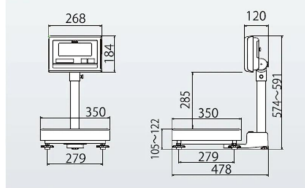

S型

株式会社クボタ計装 株式会社クボタ (国産計装事業本部)
画像は、S型計量台の外観参考図です。