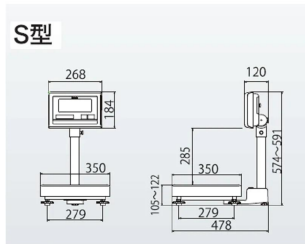

見やすい L E D バックライト付き大型表示

文字高さ 4.6mm の大型液晶表示

見やすい角度に調節できる指示部

表示スピードが大幅アップ

電池寿命は 3,500 時間の長寿命

選べる検定品と無検定品

株式会社クボタ計装 株式会社クボタ (国産計装事業本部)
画像は、S型計量台の外観参考図です。

仕様表

下記の仕様表は該当する型式の仕様です。同じ製品シリーズでも型式の異なる場合は別の仕様となります。

商品番号	100400178
メーカー品番	53A-5KS3S-01~16 使用地区による
商品名	デジタル台はかり：高精度検定品
型式	K L - S D 2 - K 3 0 S H S
ひょう量	3 0 kg
最小表示・目量 目量切替式	0.0 0 5 kg 目量切替機能は、ありません。
検定	あり：取引証明に使用可
計量精度	3級：1/6,000
積載面寸法	W350×D350mm
最大風袋量：減算式	ひょう量まで 1
表示方式	7セグメント5桁液晶表示 白色LEDバックライト付 文字高さ：4.6mm
使用条件	温度：-10～40 湿度：85%RH以下・結露しないこと
保護等級	指示部：IP65 2 計量台部：-
計数モード時の サンプリング数	5/10/20/50/100個 切替可能
最大計数値	約6,000個
計数可能単位質量	5g
電源	・単1形乾電池×4本：アルカリ/マンガン ・ACアダプタ(別売)
電池寿命	約3,500時間 3 アルカリ乾電池使用時
外形寸法	W350×D478×574～591mm
製品質量	約10kg：電池含む
付属品	・単1形マンガン乾電池×4本(モニター用) 4 ・取扱説明書×1冊
JANコード	4997983311000