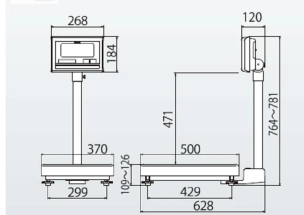

### A型

株式会社クボタ計装 株式会社クボタ (国産計器事業本部)  
画像は、A型計量台の外観参考図です。

## 仕様表

下記の仕様表は該当する型式の仕様です。同じ製品シリーズでも型式の異なる場合は別の仕様となります。

商品番号	100400179
メーカー品番	53A-5KA4S-01 ~ 16 使用地区による
商品名	デジタル台はかり：高精度検定品
型式	K L - S D 2 - K 6 0 A H S
ひょう量	6 0 kg
最小表示・目量 目量切替式	0.0 1 kg 目量切替機能は、ありません。
検定	あり：取引証明に使用可
計量精度	3級：1/6,000
積載面寸法	W370×D500mm
最大風袋量：減算式	ひょう量まで 1
表示方式	7セグメント5桁液晶表示 白色LEDバックライト付 文字高さ：4.6mm
使用条件	温度：-10～40 湿度：85%RH以下・結露しないこと
保護等級	指示部：IP65 2 計量台部：-
計数モード時の サンプリング数	5/10/20/50/100個 切替可能
最大計数値	約6,000個
計数可能単位質量	10g
電源	・単1形乾電池×4本：アルカリ/マンガン ・ACアダプタ(別売)
電池寿命	約3,500時間 3 アルカリ乾電池使用時
外形寸法	W370×D628×764～791mm
製品質量	約1.2kg：電池含む
付属品	・単1形マンガン乾電池×4本(モニタ用) 4 ・取扱説明書×1冊
JANコード	4997983311307