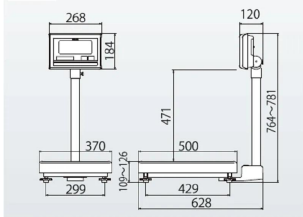

ひょう量 : 6 0 kg
目 量 : 0.0 1 kg

メーカー販売価格 (税抜) : ¥97,000

販売価格 (税抜) : ¥63,050

価格は商品情報 PDF ダウンロード時のものです。

価格は商品本体のみの価格です。別途送料・手数料等がかかります。

発送予定日 (目安) はサイトの商品ページをご確認ください。

お支払い方法ははかり商店のご利用ガイドをご確認ください。

デジタル台はかり K L-S D 2 シリーズは、プロの現場で役立つ基本性能が充実した産業用はかりのスタンダードモデルです。旧シリーズにあったはかりの基本性能や便利機能はそのままに、さらに耐久性と使いやすさを向上しました。新たに無線データ通信オプションを採用し、多様化するトレーサビリティ確保や計量データ活用ニーズに対応出来ます。食品工場、運送業、製造業など様々な利用用途での作業効率向上に貢献します。パレットやフレコン計量にも使える 1,5 0 0 kg タイプは、フォークリフトで移動できるオプションもご用意しております。

見やすい LED バックライト付き大型表示
文字高さ 4.6 mm の大型液晶表示
見やすい角度に調節できる指示部
表示スピードが大幅アップ
電池寿命は 3,5 0 0 時間の長寿命
選べる検定品と無検定品

For Earth, For Life
Kubota

A型

株式会社クボタ計装 株式会社クボタ (国産計装事業本部)
画像は、A型計量台の外観参考図です。

仕様表

下記の仕様表は該当する型式の仕様です。同じ製品シリーズでも型式の異なる場合は別の仕様となります。

| | |
|--------------------|--|
| 商品番号 | 1004KLSD2K60AHS |
| メーカー品番 | 53A-5KA4S-01 ~ 16 使用地区による |
| 商品名 | デジタル台はかり：高精度検定品 |
| 型式 | K L - S D 2 - K 6 0 A H S |
| ひょう量 | 6 0 kg |
| 最小表示・目量 目量切替式 | 0.0 1 kg 目量切替機能は、ありません。 |
| 検定 | あり：取引証明に使用可 |
| 計量精度 | 3級：1/6,000 |
| 積載面寸法 | W370×D500mm |
| 最大風袋量：減算式 | ひょう量まで 1 |
| 表示方式 | 7セグメント5桁液晶表示 白色LEDバックライト付 文字高さ：4.6mm |
| 使用条件 | 温度：-10～40 湿度：85%RH以下・結露しないこと |
| 保護等級 | 指示部：IP65 2 計量台部：- |
| 計数モード時の サンプリング数 | 5/10/20/50/100個 切替可能 |
| 最大計数値 | 約6,000個 |
| 計数可能単位質量 | 10g |
| 電源 | ・単1形乾電池×4本：アルカリ/マンガン ・ACアダプタ(別売) |
| 電池寿命 | 約3,500時間 3 アルカリ乾電池使用時 |
| 外形寸法 | W370×D628×764～791mm |
| 製品質量 | 約1.2kg：電池含む |
| 付属品 | ・単1形マンガン乾電池×4本(モニタ用) 4 ・取扱説明書×1冊 |
| JANコード | 4997983311307 |