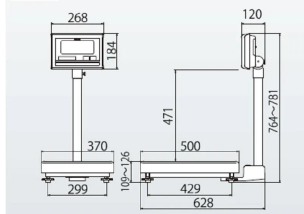

A型

株式会社クボタ計装 株式会社クボタ (国産計器事業部) 画像は、A型計量台の外観参考図です。