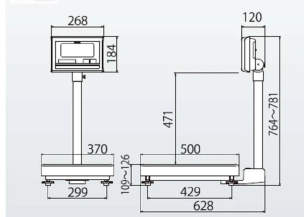

株式会社クボタ計装 株式会社クボタ (国産計装事業ユニット)
画像は、A型計量台の外観参考図です。

仕様表

下記の仕様表は該当する型式の仕様です。同じ製品シリーズでも型式の異なる場合は別の仕様となります。

商品番号	100400180
メーカー品番	53A-5KA5S-01 ~ 16 使用地区による
商品名	デジタル台はかり：高精度検定品
型式	K L - S D 2 - K 1 2 0 A H S
ひょう量	1 2 0 kg
最小表示・目量 目量切替式	0.0 2 kg 目量切替機能は、ありません。
検定	あり：取引証明に使用可
計量精度	3級：1/6,000
積載面寸法	W370 × D500 mm
最大風袋量：減算式	ひょう量まで 1
表示方式	7セグメント5桁液晶表示 白色LEDバックライト付 文字高さ：4.6 mm
使用条件	温度：-10 ~ 40 湿度：85%RH以下・結露しないこと
保護等級	指示部：IP65 2 計量台部：-
計数モード時の サンプリング数	5/10/20/50/100個 切替可能
最大計数値	約7,500個
計数可能単位質量	20g
電源	・単1形乾電池×4本：アルカリ/マンガン ・ACアダプタ(別売)
電池寿命	約3,500時間 3 アルカリ乾電池使用時
外形寸法	W370 × D628 × 764 ~ 791 mm
製品質量	約1.2 kg：電池含む
付属品	・単1形マンガン乾電池×4本(モニタ用) 4 ・取扱説明書×1冊
JANコード	4997983311604