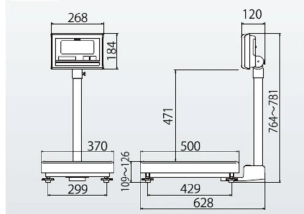

### A型

株式会社 Kubota 計装  
株式会社 Kubota (国産計器事業部) 計装  
画像は、A型計量台の外観参考図です。

## 仕様表

下記の仕様表は該当する型式の仕様です。同じ製品シリーズでも型式の異なる場合は別の仕様となります。

商品番号	100400180
メーカー品番	53A-5KA5S-01 ~ 16 使用地区による
商品名	デジタル台はかり：高精度検定品
型式	K L - S D 2 - K 1 2 0 A H S
ひょう量	1 2 0 kg
最小表示・目量 目量切替式	0.0 2 kg 目量切替機能は、ありません。
検定	あり：取引証明に使用可
計量精度	3級：1/6,000
積載面寸法	W370×D500mm
最大風袋量：減算式	ひょう量まで 1
表示方式	7セグメント5桁液晶表示 白色LEDバックライト付 文字高さ：4.6mm
使用条件	温度：-10～40 湿度：85%RH以下・結露しないこと
保護等級	指示部：IP65 2 計量台部：-
計数モード時の サンプリング数	5/10/20/50/100個 切替可能
最大計数値	約7,500個
計数可能単位質量	20g
電源	・単1形乾電池×4本：アルカリ/マンガン ・ACアダプタ(別売)
電池寿命	約3,500時間 3 アルカリ乾電池使用時
外形寸法	W370×D628×764～791mm
製品質量	約1.2kg：電池含む
付属品	・単1形マンガン乾電池×4本(モニタ用) 4 ・取扱説明書×1冊
JANコード	4997983311604