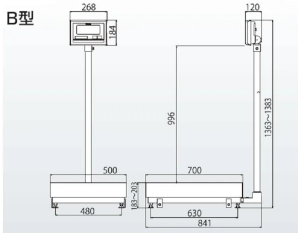

見やすい L E D バックライト付き大型表示

文字高さ 4.6 mm の大型液晶表示

見やすい角度に調節できる指示部

表示スピードが大幅アップ

電池寿命は 3,5 0 0 時間の長寿命

選べる検定品と無検定品

For Earth, For Life
Kubota

B型

株式会社クボタ計装 株式会社クボタ (国産計装事業ユニット)
画像は、B 型計量台の外観参考図です。

仕様表

下記の仕様表は該当する型式の仕様です。同じ製品シリーズでも型式の異なる場合は別の仕様となります。

商品番号	1004KLSD2K300BHS
メーカー品番	-
商品名	デジタル台はかり：高精度検定品
型式	KL-S D 2-K 3 0 0 B H S
ひょう量	3 0 0 kg
最小表示・目量	0.0 5 kg
目量切替式	目量切替機能は、ありません。
検定	あり：取引証明に使用可
計量精度	3級：1/6,000
積載面寸法	W550×D700mm
最大風袋量：減算式	ひょう量まで 1
表示方式	7セグメント5桁液晶表示 白色LEDバックライト付 文字高さ：4.6mm
使用条件	温度：-10～40 湿度：85%RH以下・結露しないこと
保護等級	指示部：IP65 2 計量台部：-
計数モード時の サンプリング数	5/10/20/50/100個 切替可能
最大計数値	約8,000個
計数可能単位質量	50g
電源	・単1形乾電池×4本：アルカリ/マンガン ・ACアダプタ(別売)
電池寿命	約3,500時間 3 アルカリ乾電池使用時
外形寸法	W550×D839×1,363～1,383mm
製品質量	約50kg：電池含む
付属品	・単1形マンガン乾電池×4本(モニタ用) 4 ・取扱説明書×1冊
JANコード	4997983312700