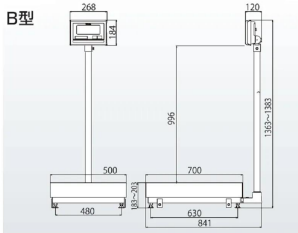

株式会社クボタ計装 株式会社クボタ (国産計装事業ユニット)
画像は、B型計量台の外観参考図です。

仕様表

下記の仕様表は該当する型式の仕様です。同じ製品シリーズでも型式の異なる場合は別の仕様となります。

商品番号	100400181
メーカー品番	-
商品名	デジタル台はかり：高精度検定品
型式	KL-SD2-K300BHS
ひょう量	300kg
最小表示・目量	0.05kg
目量切替式	目量切替機能は、ありません。
検定	あり：取引証明に使用可
計量精度	3級：1/6,000
積載面寸法	W550×D700mm
最大風袋量：減算式	ひょう量まで 1
表示方式	7セグメント5桁液晶表示 白色LEDバックライト付 文字高さ：4.6mm
使用条件	温度：-10～40 湿度：85%RH以下・結露しないこと
保護等級	指示部：IP65 2 計量台部：-
計数モード時の サンプリング数	5/10/20/50/100個 切替可能
最大計数値	約8,000個
計数可能単位質量	50g
電源	・単1形乾電池×4本：アルカリ/マンガン ・ACアダプタ(別売)
電池寿命	約3,500時間 3 アルカリ乾電池使用時
外形寸法	W550×D839×1,363～1,383mm
製品質量	約50kg：電池含む
付属品	・単1形マンガン乾電池×4本(モニタ用) 4 ・取扱説明書×1冊
JANコード	499798312700