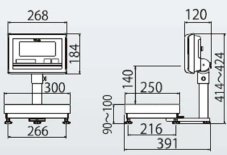

MS型

株式会社クボタ計装 株式会社クボタ (国産計装事業本部)
画像は、MS型計量台の外観参考図です。

仕様表

下記の仕様表は該当する型式の仕様です。同じ製品シリーズでも型式の異なる場合は別の仕様となります。

商品番号	100400182
メーカー品番	53A-6NM1H-00
商品名	防水型デジタル台はかり：無検定品
型式	K L - I P 2 - N 6 M S H
ひょう量	6,000g・6,020g
最小表示・目量	目量小：1g：0～6,000g
目量切替式	目量大：2g：0～6,020g
検定	なし：取引証明以外用
計量精度	1/3,000
積載面寸法	W300×D250mm
最大風袋量：減算式	ひょう量まで 1
表示方式	7セグメント5桁液晶表示 白色LEDバックライト付 文字高さ：4.6mm
使用条件	温度：0～40 湿度：85%RH以下・結露しないこと
保護等級	指示部：IP65 2 計量台部：IP65
計数モード時の サンプリング数	5/10/20/50/100個 切替可能
最大計数値	約6,000個
計数可能単位質量	1g
電源	・単1形乾電池×4本：アルカリ/マンガン ・ACアダプタ(別売)
電池寿命	約3,500時間 3 アルカリ乾電池使用時
外形寸法	W300×D391×414～424mm
製品質量	約7kg：電池含む
付属品	・単1形マンガン乾電池×4本(モニタ用) 4 ・取扱説明書×1冊 ・重力加速度の補正方法×1枚
JANコード	4997983311901