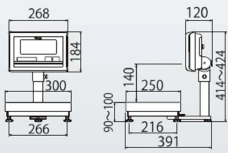

MS型

特設会社 Kubota 計装 特設会社 Kubota (国産計装標準品) 画像は、MS 型計量台の外観参考図です。