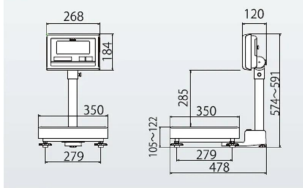

S型

株式会社クボタ計装 株式会社クボタ (国産計装事業ユニット)
画像は、S型計量台の外観参考図です。

仕様表

下記の仕様表は該当する型式の仕様です。同じ製品シリーズでも型式の異なる場合は別の仕様となります。

商品番号	100400183
メーカー品番	53A-6NS3H-00
商品名	防水型デジタル台はかり：無検定品
型式	K L - I P 2 - N 3 2 S H
ひょう量	3 0 kg ・ 3 2 kg
最小表示・目量	目量小：0.0 0 5 kg：0 ~ 3 0 kg
目量切替式	目量大：0.0 1 kg：0 ~ 3 2 kg
検定	なし：取引証明以外用
計量精度	1 / 3 , 0 0 0
積載面寸法	W 3 5 0 × D 3 5 0 mm
最大風袋量：減算式	ひょう量まで 1
表示方式	7セグメント5桁液晶表示 白色LEDバックライト付 文字高さ：4.6 mm
使用条件	温度：- 1 0 ~ 4 0 湿度：8 5 %RH以下・結露しないこと
保護等級	指示部：I P 6 5 2 計量台部：I P 6 5
計数モード時の サンプリング数	5 / 1 0 / 2 0 / 5 0 / 1 0 0 個 切替可能
最大計数値	約 6 , 0 0 0 個
計数可能単位質量	5 g
電源	・単1形乾電池×4本：アルカリ/マンガン ・ACアダプタ(別売)
電池寿命	約 3 , 5 0 0 時間 3 アルカリ乾電池使用時
外形寸法	W 3 5 0 × D 4 7 8 × 5 7 4 ~ 5 9 1 mm
製品質量	約 1 1 kg：電池含む
付属品	・単1形マンガン乾電池×4本(モニタ用) 4 ・取扱説明書×1冊 ・重力加速度の補正方法×1枚
JANコード	49 97983 31210 6