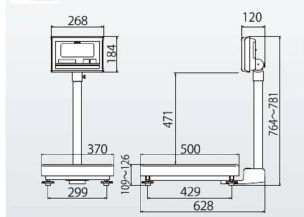

For Earth, For Life
Kubota

A型

株式会社クボタ計装 株式会社クボタ (国産計装事業ユニット)
画像は、A型計量台の外観参考図です。

仕様表

下記の仕様表は該当する型式の仕様です。同じ製品シリーズでも型式の異なる場合は別の仕様となります。

商品番号	100400184
メーカー品番	53A-6NA4H-00
商品名	防水型デジタル台はかり：無検定品
型式	K L - I P 2 - N 6 0 A H
ひょう量	6 0 kg ・ 6 0 . 2 kg
最小表示・目量	目量小：0.0 1 kg：0 ~ 6 0 kg
目量切替式	目量大：0.0 2 kg：0 ~ 6 0 . 2 kg
検定	なし：取引証明以外用
計量精度	1 / 3 , 0 0 0
積載面寸法	W 3 7 0 × D 5 0 0 mm
最大風袋量：減算式	ひょう量まで 1
表示方式	7セグメント5桁液晶表示 白色LEDバックライト付 文字高さ：4 6 mm
使用条件	温度：- 1 0 ~ 4 0 湿度：8 5 %RH以下・結露しないこと
保護等級	指示部：I P 6 5 2 計量台部：I P 6 5
計数モード時の サンプリング数	5 / 1 0 / 2 0 / 5 0 / 1 0 0 個 切替可能
最大計数値	約 6 , 0 0 0 個
計数可能単位質量	1 0 g
電源	・単1形乾電池×4本：アルカリ/マンガン ・ACアダプタ(別売)
電池寿命	約 3 , 5 0 0 時間 3 アルカリ乾電池使用時
外形寸法	W 3 7 0 × D 6 2 8 × 7 6 4 ~ 7 9 1 mm
製品質量	約 1 3 kg：電池含む
付属品	・単1形マンガン乾電池×4本(モニタ用) 4 ・取扱説明書×1冊 ・重力加速度の補正方法×1枚
JANコード	49 97983 31230 4