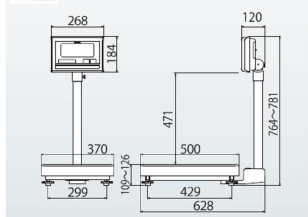

For Earth, For Life
Kubota

株式会社 Kubota 計装
写真は、シリーズ代表画像です。：K
L-I P 2-K 6 0 A

For Earth, For Life
Kubota

株式会社 Kubota 計装
画像は、表示部のイメージです。

For Earth, For Life
Kubota

A型

株式会社 Kubota 計装
画像は、A型計量台の外観参考図です。

(株)クボタ

- 水や汚れに強い保護等級 I P 6 5 の防水性能
- S U S 製ケース・水分の侵入を防ぐ底カバー採用
- 高耐食性ウレタンコーティングロードセル採用
- 見やすい L E D バックライト付き大型表示
- 文字高さ 4 6 mm の大型液晶表示
- 見やすい角度に調節できる指示部
- 表示スピードが大幅アップ
- 電池寿命は 3, 5 0 0 時間の長寿命
- 選べる検定品と無検定品

仕様表

下記の仕様表は該当する型式の仕様です。同じ製品シリーズでも型式の異なる場合は別の仕様となります。

商品番号	1004KLIP2N150AH
メーカー品番	53A-5NA5H-00
商品名	防水型デジタル台はかり：無検定品
型式	KL-IP2-N150AH
ひょう量	120kg・150kg
最小表示・目量	目量小：0.02kg：0～120kg
目量切替式	目量大：0.05kg：0～150kg
検定	なし：取引証明以外用
計量精度	1/3,000
積載面寸法	W370×D500mm
最大風袋量：減算式	ひょう量まで 1
表示方式	7セグメント5桁液晶表示 白色LEDバックライト付 文字高さ：4.6mm
使用条件	温度：-10～40 湿度：85%RH以下・結露しないこと
保護等級	指示部：IP65 2 計量台部：IP65
計数モード時の サンプリング数	5/10/20/50/100個 切替可能
最大計数値	約7,500個
計数可能単位質量	20g
電源	・単1形乾電池×4本：アルカリ/マンガン ・ACアダプタ(別売)
電池寿命	約3,500時間 3 アルカリ乾電池使用時
外形寸法	W370×D628×764～791mm
製品質量	約1.3kg：電池含む
付属品	・単1形マンガン乾電池×4本(モニタ用) 4 ・取扱説明書×1冊 ・重力加速度の補正方法×1枚
JANコード	4997983312502