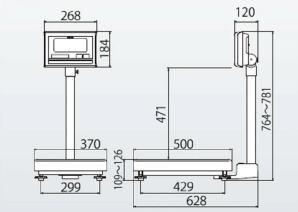

写真は、シリーズ代表画像です。：K
L-I P 2-K 6 0 A

For Earth, For Life
Kubota

A型

株式会社クボタ計装 株式会社クボタ (国産計装事業本部)
画像は、A型計量台の外観参考図です。

For Earth, For Life
Kubota

株式会社クボタ計装 株式会社クボタ (国産計装事業本部)
画像は、表示部のイメージです。

(株)クボタ

お客様の声と時代のニーズを反映した新しいスタンダード

クボタ 防水型デジタル台はかり K L -
I P 2-N 1 5 0 A H : 無検定品

ひょう量 : 1 2 0 kg ・ 1 5 0 kg 目量

小 : 0.0 2 kg : 0 ~ 1 2 0 kg 目量

大 : 0.0 5 kg : 0 ~ 1 5 0 kg

ひょう量 : 1 2 0 kg ・ 1 5 0 kg

目量 小 : 0.0 2 kg : 0 ~ 1 2 0 kg

目量 大 : 0.0 5 kg : 0 ~ 1 5 0 kg

仕様表

下記の仕様表は該当する型式の仕様です。同じ製品シリーズでも型式の異なる場合は別の仕様となります。

商品番号	1004KLIP2N150AH
メーカー品番	53A-5NA5H-00
商品名	防水型デジタル台はかり：無検定品
型式	KL-IP2-N150AH
ひょう量	120kg・150kg
最小表示・目量	目量小：0.02kg：0～120kg
目量切替式	目量大：0.05kg：0～150kg
検定	なし：取引証明以外用
計量精度	1/3,000
積載面寸法	W370×D500mm
最大風袋量：減算式	ひょう量まで 1
表示方式	7セグメント5桁液晶表示 白色LEDバックライト付 文字高さ：4.6mm
使用条件	温度：-10～40 湿度：85%RH以下・結露しないこと
保護等級	指示部：IP65 2 計量台部：IP65
計数モード時の サンプリング数	5/10/20/50/100個 切替可能
最大計数値	約7,500個
計数可能単位質量	20g
電源	・単1形乾電池×4本：アルカリ/マンガン ・ACアダプタ(別売)
電池寿命	約3,500時間 3 アルカリ乾電池使用時
外形寸法	W370×D628×764～791mm
製品質量	約1.3kg：電池含む
付属品	・単1形マンガン乾電池×4本(モニタ用) 4 ・取扱説明書×1冊 ・重力加速度の補正方法×1枚
JANコード	4997983312502