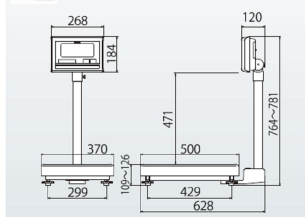

For Earth, For Life  
Kubota

株式会社 Kubota 計装  
写真は、シリーズ代表画像です。：K  
L-I P 2-K 6 0 A

For Earth, For Life  
Kubota

株式会社 Kubota 計装  
画像は、表示部のイメージです。

For Earth, For Life  
Kubota

## A型

株式会社 Kubota 計装  
画像は、A型計量台の外観参考図です。