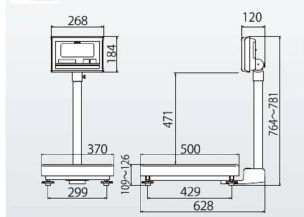

For Earth, For Life
Kubota

A型

株式会社クボタ計装 株式会社クボタ (国産計装事業ユニット)
画像は、A型計量台の外観参考図です。

仕様表

下記の仕様表は該当する型式の仕様です。同じ製品シリーズでも型式の異なる場合は別の仕様となります。

商品番号	100400185
メーカー品番	53A-5NA5H-00
商品名	防水型デジタル台はかり：無検定品
型式	K L - I P 2 - N 1 5 0 A H
ひょう量	1 2 0 kg ・ 1 5 0 kg
最小表示・目量	目量小：0.0 2 kg：0 ~ 1 2 0 kg
目量切替式	目量大：0.0 5 kg：0 ~ 1 5 0 kg
検定	なし：取引証明以外用
計量精度	1 / 3 , 0 0 0
積載面寸法	W 3 7 0 × D 5 0 0 mm
最大風袋量：減算式	ひょう量まで 1
表示方式	7セグメント5桁液晶表示 白色LEDバックライト付 文字高さ：4.6 mm
使用条件	温度：- 1 0 ~ 4 0 湿度：8 5 %RH以下・結露しないこと
保護等級	指示部：I P 6 5 2 計量台部：I P 6 5
計数モード時の サンプリング数	5 / 1 0 / 2 0 / 5 0 / 1 0 0 個 切替可能
最大計数値	約 7 , 5 0 0 個
計数可能単位質量	2 0 g
電源	・単1形乾電池×4本：アルカリ/マンガン ・ACアダプタ(別売)
電池寿命	約 3 , 5 0 0 時間 3 アルカリ乾電池使用時
外形寸法	W 3 7 0 × D 6 2 8 × 7 6 4 ~ 7 9 1 mm
製品質量	約 1 3 kg：電池含む
付属品	・単1形マンガン乾電池×4本(モニタ用) 4 ・取扱説明書×1冊 ・重力加速度の補正方法×1枚
JANコード	49 97983 31250 2