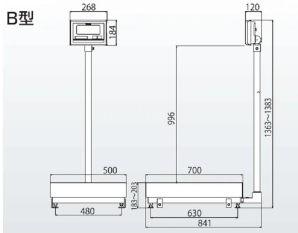

写真は、シリーズ代表画像です。：K
L-I P 2-K 6 0 A

For Earth, For Life
Kubota

B型

特約会社クボタ計装 (福岡県福岡市東区) の
画像は、B型計量台の外観参考図です。

For Earth, For Life
Kubota

特約会社クボタ計装 (福岡県福岡市東区) の
画像は、表示部のイメージです。

(株)クボタ

お客様の声と時代のニーズを反映した新しいスタンダード

クボタ 防水型デジタル台はかり K L -
I P 2-N 4 0 0 B H : 無検定品

ひょう量 : 3 0 0 kg ・ 4 0 0 kg 目量

小 : 0.0 5 kg : 0 ~ 3 0 0 kg 目量

大 : 0.1 kg : 0 ~ 4 0 0 kg

ひょう量 : 3 0 0 kg ・ 4 0 0 kg

目量 小 : 0.0 5 kg : 0 ~ 3 0 0 kg

目量 大 : 0.1 kg : 0 ~ 4 0 0 kg

仕様表

下記の仕様表は該当する型式の仕様です。同じ製品シリーズでも型式の異なる場合は別の仕様となります。

商品番号	1004KLIP2N400BH
メーカー品番	-
商品名	防水型デジタル台はかり：無検定品
型式	KL-IP2-N400BH
ひょう量	300kg・400kg
最小表示・目量	目量小：0.05kg：0～300kg
目量切替式	目量大：0.1kg：0～400kg
検定	なし：取引証明以外用
計量精度	1/3,000
積載面寸法	W550×D700mm
最大風袋量：減算式	ひょう量まで 1
表示方式	7セグメント5桁液晶表示 白色LEDバックライト付 文字高さ：4.6mm
使用条件	温度：-10～40 湿度：85%RH以下・結露しないこと
保護等級	指示部：IP65 2 計量台部：IP65
計数モード時の サンプリング数	5/10/20/50/100個 切替可能
最大計数値	約8,000個
計数可能単位質量	50g
電源	・単1形乾電池×4本：アルカリ/マンガン ・ACアダプタ(別売)
電池寿命	約3,500時間 3 アルカリ乾電池使用時
外形寸法	W550×D839×1,363～1,383mm
製品質量	約50kg：電池含む
付属品	・単1形マンガン乾電池×4本(モニタ用) 4 ・取扱説明書×1冊 ・重力加速度の補正方法×1枚
JANコード	4997983313004