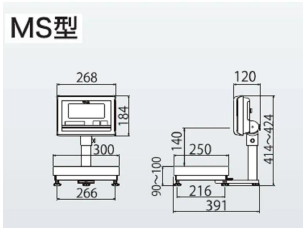

メーカー販売価格 (税抜) : ¥124,000

販売価格 (税抜) : ¥80,600

価格は商品情報 PDF ダウンロード時のものです。

価格は商品本体のみの価格です。別途送料・手数料等がかかります。

発送予定日 (目安) はサイトの商品ページをご確認ください。

お支払い方法ははかり商店のご利用ガイドをご確認ください。

デジタル台はかりKL-IP2シリーズは、水や汚れに強く、指示部及び計量部ともにIP65の防水仕様タイプです。
はかりの基本性能(計量精度・表示安定速度)や便利機能(バックライト付き液晶)はそのままに、さらに耐久性と使いやすさ、多角的な対策により防湿性能を飛躍的に向上させました。新たに無線データ通信オプションを採用し、食品加工場、水産卸売市場など水を扱う現場で安心して、ご使用いただけます。

MS型

株式会社クボタ計装 株式会社クボタ (国産計装事業本部)
画像は、MS型計量台の外観参考図です。

仕様表

下記の仕様表は該当する型式の仕様です。同じ製品シリーズでも型式の異なる場合は別の仕様となります。

商品番号	100400187
メーカー品番	53A-6KM10-01 ~ 16 使用地区による
商品名	防水型デジタル台はかり：検定品
型式	K L - I P 2 - K 6 M S
ひょう量	3,000g・6,000g
最小表示・目量	目量小：1g：0～3,000g
目量切替式	目量大：2g：0～6,000g
検定	あり：取引証明に使用可
計量精度	3級：1/3,000
積載面寸法	W300×D250mm
最大風袋量：減算式	ひょう量まで 1
表示方式	7セグメント5桁液晶表示 白色LEDバックライト付 文字高さ：4.6mm
使用条件	温度：0～40 湿度：85%RH以下・結露しないこと
保護等級	指示部：IP65 2 計量台部：IP65
計数モード時の サンプリング数	5/10/20/50/100個 切替可能
最大計数値	約6,000個
計数可能単位質量	1g
電源	・単1形乾電池×4本：アルカリ/マンガン ・ACアダプタ(別売)
電池寿命	約3,500時間 3 アルカリ乾電池使用時
外形寸法	W300×D391×414～424mm
製品質量	約7kg：電池含む
付属品	・単1形マンガン乾電池×4本(モニター用) 4 ・取扱説明書×1冊
JANコード	4997983311802