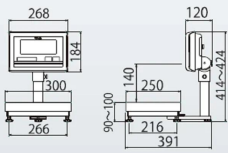

- 水や汚れに強い保護等級 I P 6 5 の防水性能
- S U S 製ケース・水分の侵入を防ぐ底カバー採用
- 高耐食性ウレタンコーティングロードセル採用
- 見やすい L E D バックライト付き大型表示
- 文字高さ 4.6 mm の大型液晶表示
- 見やすい角度に調節できる指示部
- 表示スピードが大幅アップ
- 電池寿命は 3,500 時間の長寿命
- 選べる検定品と無検定品

MS型

特設会社クボタ計装 特設会社クボタ (国産計装標準品) 画像は、MS型計量台の外観参考図です。

仕様表

下記の仕様表は該当する型式の仕様です。同じ製品シリーズでも型式の異なる場合は別の仕様となります。

商品番号	1004KLIP2K6MS
メーカー品番	53A-6KM10-01 ~ 16 使用地区による
商品名	防水型デジタル台はかり：検定品
型式	K L - I P 2 - K 6 M S
ひょう量	3,000g・6,000g
最小表示・目量 目量切替式	目量小：1g：0～3,000g 目量大：2g：0～6,000g
検定	あり：取引証明に使用可
計量精度	3級：1/3,000
積載面寸法	W300×D250mm
最大風袋量：減算式	ひょう量まで 1
表示方式	7セグメント5桁液晶表示 白色LEDバックライト付 文字高さ：4.6mm
使用条件	温度：0～40 湿度：85%RH以下・結露しないこと
保護等級	指示部：IP65 2 計量台部：IP65
計数モード時の サンプリング数	5/10/20/50/100個 切替可能
最大計数値	約6,000個
計数可能単位質量	1g
電源	・単1形乾電池×4本：アルカリ/マンガン ・ACアダプタ(別売)
電池寿命	約3,500時間 3 アルカリ乾電池使用時
外形寸法	W300×D391×414～424mm
製品質量	約7kg：電池含む
付属品	・単1形マンガン乾電池×4本(モニタ用) 4 ・取扱説明書×1冊
JANコード	4997983311802