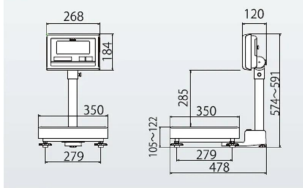

水や汚れに強い保護等級IP65の防水性能
SUS製ケース・水分の侵入を防ぐ底カバー採用
高耐食性ウレタンコーティングロードセル採用
見やすいLEDバックライト付き大型表示
文字高さ4.6mmの大型液晶表示
見やすい角度に調節できる指示部
表示スピードが大幅アップ
電池寿命は3,500時間の長寿命
選べる検定品と無検定品

For Earth, For Life
Kubota

S型

株式会社クボタ計装 株式会社クボタ (国産計装事業ユニット)
画像は、S型計量台の外観参考図です。

仕様表

下記の仕様表は該当する型式の仕様です。同じ製品シリーズでも型式の異なる場合は別の仕様となります。

商品番号	100400188
メーカー品番	53A-6KS30-01~16 使用地区による
商品名	防水型デジタル台はかり：検定品
型式	K L - I P 2 - K 3 2 S
ひょう量	1 5 kg ・ 3 2 kg
最小表示・目量	目量小：0.0 0 5 kg：0 ~ 1 5 kg
目量切替式	目量大：0.0 1 kg：0 ~ 3 2 kg
検定	あり：取引証明に使用可
計量精度	3級：1/3,000
積載面寸法	W350 x D350 mm
最大風袋量：減算式	ひょう量まで 1
表示方式	7セグメント5桁液晶表示 白色LEDバックライト付 文字高さ：4.6 mm
使用条件	温度：-10 ~ 40 湿度：85%RH以下・結露しないこと
保護等級	指示部：IP65 2 計量台部：IP65
計数モード時の サンプリング数	5/10/20/50/100個 切替可能
最大計数値	約6,000個
計数可能単位質量	5g
電源	・単1形乾電池×4本：アルカリ/マンガン ・ACアダプタ(別売)
電池寿命	約3,500時間 3 アルカリ乾電池使用時
外形寸法	W350 x D478 x 574 ~ 591 mm
製品質量	約1.1kg：電池含む
付属品	・単1形マンガン乾電池×4本(モニタ用) 4 ・取扱説明書×1冊
JANコード	4997983312007