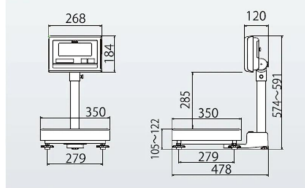

販売価格 (税抜) : ¥83,850

価格は商品情報 PDF ダウンロード時のものです。

価格は商品本体のみの価格です。別途送料・手数料等がかかります。

発送予定日 (目安) はサイトの商品ページをご確認ください。

お支払い方法ははかり商店のご利用ガイドをご確認ください。

デジタル台はかり K L - I P 2 シリーズは、水や汚れに強く、指示部及び計量部ともに I P 6 5 の防水仕様タイプです。

はかりの基本性能 (計量精度・表示安定速度) や便利機能 (バックライト付き液晶) はそのままに、さらに耐久性と使いやすさ、多角的な対策により防湿性能を飛躍的に向上させました。新たに無線データ通信オプションを採用し、食品加工場、水産卸売市場など水を扱う現場で安心して、ご使用いただけます。

- 水や汚れに強い保護等級 I P 6 5 の防水性能
- S U S 製ケース・水分の侵入を防ぐ底カバー採用
- 高耐食性ウレタンコーティングロードセル採用
- 見やすい L E D バックライト付き大型表示
- 文字高さ 4.6 mm の大型液晶表示
- 見やすい角度に調節できる指示部
- 表示スピードが大幅アップ
- 電池寿命は 3,500 時間の長寿命
- 選べる検定品と無検定品

S型

株式会社クボタ計装 株式会社クボタ (国産計装事業本部)
画像は、S型計量台の外観参考図です。

仕様表

下記の仕様表は該当する型式の仕様です。同じ製品シリーズでも型式の異なる場合は別の仕様となります。

商品番号	1004KLIP2K32S
メーカー品番	53A-6KS30-01～16 使用地区による
商品名	防水型デジタル台はかり：検定品
型式	K L - I P 2 - K 3 2 S
ひょう量	1 5 kg ・ 3 2 kg
最小表示・目量	目量小：0.0 0 5 kg：0～1 5 kg
目量切替式	目量大：0.0 1 kg：0～3 2 kg
検定	あり：取引証明に使用可
計量精度	3級：1/3,0 0 0
積載面寸法	W3 5 0 × D3 5 0 mm
最大風袋量：減算式	ひょう量まで 1
表示方式	7セグメント5桁液晶表示 白色LEDバックライト付 文字高さ：4 6 mm
使用条件	温度：- 1 0～4 0 湿度：8 5%RH以下・結露しないこと
保護等級	指示部：I P 6 5 2 計量台部：I P 6 5
計数モード時の サンプリング数	5 / 1 0 / 2 0 / 5 0 / 1 0 0 個 切替可能
最大計数値	約6,0 0 0 個
計数可能単位質量	5 g
電源	・単1形乾電池×4本：アルカリ/マンガン ・ACアダプタ(別売)
電池寿命	約3,5 0 0時間 3 アルカリ乾電池使用時
外形寸法	W3 5 0 × D4 7 8 × 5 7 4～5 9 1 mm
製品質量	約1 1 kg：電池含む
付属品	・単1形マンガン乾電池×4本(モニタ用) 4 ・取扱説明書×1冊
JANコード	49 97983 31200 7