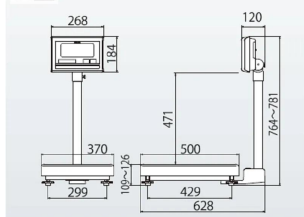

For Earth, For Life
Kubota

A型

株式会社クボタ計装 株式会社クボタ (国産計装事業ユニット)
画像は、A型計量台の外観参考図です。

仕様表

下記の仕様表は該当する型式の仕様です。同じ製品シリーズでも型式の異なる場合は別の仕様となります。

商品番号	100400189
メーカー品番	53A-6KA40-01 ~ 16 使用地区による
商品名	防水型デジタル台はかり：検定品
型式	K L - I P 2 - K 6 0 A
ひょう量	3 0 kg ・ 6 0 kg
最小表示・目量	目量小：0.0 1 kg：0 ~ 3 0 kg
目量切替式	目量大：0.0 2 kg：0 ~ 6 0 kg
検定	あり：取引証明に使用可
計量精度	3級：1/3,000
積載面寸法	W370 x D500 mm
最大風袋量：減算式	ひょう量まで 1
表示方式	7セグメント5桁液晶表示 白色LEDバックライト付 文字高さ：4.6 mm
使用条件	温度：-10 ~ 40 湿度：85%RH以下・結露しないこと
保護等級	指示部：IP65 2 計量台部：IP65
計数モード時の サンプリング数	5/10/20/50/100個 切替可能
最大計数値	約6,000個
計数可能単位質量	10g
電源	・単1形乾電池×4本：アルカリ/マンガン ・ACアダプタ(別売)
電池寿命	約3,500時間 3 アルカリ乾電池使用時
外形寸法	W370 x D628 x 764 ~ 791 mm
製品質量	約1.3kg：電池含む
付属品	・単1形マンガン乾電池×4本(モニター用) 4 ・取扱説明書×1冊
JANコード	4997983312205