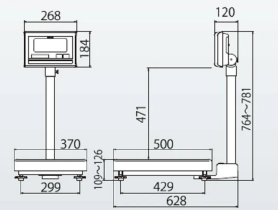

写真は、シリーズ代表画像です。：K L-I P 2-K 6 0 A

For Earth, For Life
Kubota

A型

株式会社クボタ計装 株式会社クボタ (国産計装事業部) 画像は、A型計量台の外観参考図です。

For Earth, For Life
Kubota

株式会社クボタ計装 株式会社クボタ (国産計装事業部) 画像は、表示部のイメージです。

(株)クボタ

お客様の声と時代のニーズを反映した新しいスタンダード

クボタ 防水型デジタル台はかり K L-I P 2-K 6 0 A : 検定品

ひょう量：32kg・60kg 目量

小：0.01kg：0～32kg 目量

大：0.02kg：0～60kg

ひょう量：32kg・60kg

目量 小：0.01kg：0～32kg

目量 大：0.02kg：0～60kg

目量切替式

仕様表

下記の仕様表は該当する型式の仕様です。同じ製品シリーズでも型式の異なる場合は別の仕様となります。

商品番号	1004KLIP2K60A
メーカー品番	53A-6KA40-01 ~ 16 使用地区による
商品名	防水型デジタル台はかり：検定品
型式	K L - I P 2 - K 6 0 A
ひょう量	3 0 kg ・ 6 0 kg
最小表示・目量	目量小：0.0 1 kg：0 ~ 3 0 kg
目量切替式	目量大：0.0 2 kg：0 ~ 6 0 kg
検定	あり：取引証明に使用可
計量精度	3級：1/3,000
積載面寸法	W370 × D500 mm
最大風袋量：減算式	ひょう量まで 1
表示方式	7セグメント5桁液晶表示 白色LEDバックライト付 文字高さ：4.6 mm
使用条件	温度：-10 ~ 40 湿度：85%RH以下・結露しないこと
保護等級	指示部：IP65 2 計量台部：IP65
計数モード時の サンプリング数	5/10/20/50/100個 切替可能
最大計数値	約6,000個
計数可能単位質量	10g
電源	・単1形乾電池×4本：アルカリ/マンガン ・ACアダプタ(別売)
電池寿命	約3,500時間 3 アルカリ乾電池使用時
外形寸法	W370 × D628 × H764 ~ 791 mm
製品質量	約1.3kg：電池含む
付属品	・単1形マンガン乾電池×4本(モニタ用) 4 ・取扱説明書×1冊
JANコード	499798312205