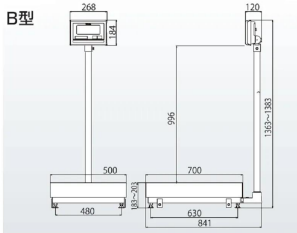

水や汚れに強い保護等級IP65の防水性能
SUS製ケース・水分の侵入を防ぐ底カバー採用
高耐食性ウレタンコーティングロードセル採用
見やすいLEDバックライト付き大型表示
文字高さ4.6mmの大型液晶表示
見やすい角度に調節できる指示部
表示スピードが大幅アップ
電池寿命は3,500時間の長寿命
選べる検定品と無検定品

For Earth, For Life
Kubota

B型

株式会社クボタ計装 (株) 株式会社クボタ (株) 株式会社クボタ (株) 株式会社クボタ (株)
画像は、B型計量台の外観参考図です。

仕様表

下記の仕様表は該当する型式の仕様です。同じ製品シリーズでも型式の異なる場合は別の仕様となります。

商品番号	100400191
メーカー品番	-
商品名	防水型デジタル台はかり：検定品
型式	K L - I P 2 - K 4 0 0 B
ひょう量	2 0 0 kg ・ 4 0 0 kg
最小表示・目量	目量小：0.0 5 kg：0 ~ 2 0 0 kg
目量切替式	目量大：0.1 kg：0 ~ 4 0 0 kg
検定	あり：取引証明に使用可
計量精度	3級：1/3,0 0 0
積載面寸法	W 5 5 0 × D 7 0 0 mm
最大風袋量：減算式	ひょう量まで 1
表示方式	7セグメント5桁液晶表示 白色LEDバックライト付 文字高さ：4.6 mm
使用条件	温度：- 1 0 ~ 4 0 湿度：8 5 %RH以下・結露しないこと
保護等級	指示部：I P 6 5 2 計量台部：I P 6 5
計数モード時の サンプリング数	5 / 1 0 / 2 0 / 5 0 / 1 0 0 個 切替可能
最大計数値	約 8,0 0 0 個
計数可能単位質量	5 0 g
電源	・単1形乾電池×4本：アルカリ/マンガン ・ACアダプタ(別売)
電池寿命	約 3,5 0 0 時間 3 アルカリ乾電池使用時
外形寸法	W 5 5 0 × D 8 3 9 × 1,3 6 3 ~ 1,3 8 3 mm
製品質量	約 5 0 kg：電池含む
付属品	・単1形マンガン乾電池×4本(モニタ用) 4 ・取扱説明書×1冊
JANコード	49 97983 31290 8