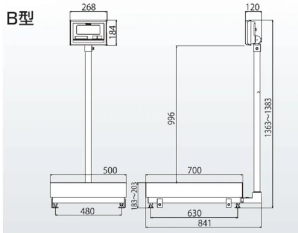

価格は商品情報 PDF ダウンロード時のものです。

価格は商品本体のみの価格です。別途送料・手数料等がかかります。

発送予定日 (目安) はサイトの商品ページをご確認ください。

お支払い方法ははかり商店のご利用ガイドをご確認ください。

デジタル台はかり K L - I P 2 シリーズは、水や汚れに強く、指示部及び計量部ともに I P 6 5 の防水仕様タイプです。

はかりの基本性能 (計量精度・表示安定速度) や便利機能 (バックライト付き液晶) はそのままに、さらに耐久性と使いやすさ、多角的な対策により防湿性能を飛躍的に向上させました。新たに無線データ通信オプションを採用し、食品加工場、水産卸売市場など水を扱う現場で安心して、ご使用いただけます。

B型

株式会社クボタ計装 株式会社クボタ (国産計装事業ユニット)
画像は、B型計量台の外観参考図です。

仕様表

下記の仕様表は該当する型式の仕様です。同じ製品シリーズでも型式の異なる場合は別の仕様となります。

商品番号	1004KLIP2K400B
メーカー品番	-
商品名	防水型デジタル台はかり：検定品
型式	KL-IP2-K400B
ひょう量	200kg・400kg
最小表示・目量	目量小：0.05kg：0～200kg
目量切替式	目量大：0.1kg：0～400kg
検定	あり：取引証明に使用可
計量精度	3級：1/3,000
積載面寸法	W550×D700mm
最大風袋量：減算式	ひょう量まで 1
表示方式	7セグメント5桁液晶表示 白色LEDバックライト付 文字高さ：4.6mm
使用条件	温度：-10～40 湿度：85%RH以下・結露しないこと
保護等級	指示部：IP65 2 計量台部：IP65
計数モード時の サンプリング数	5/10/20/50/100個 切替可能
最大計数値	約8,000個
計数可能単位質量	50g
電源	・単1形乾電池×4本：アルカリ/マンガン ・ACアダプタ(別売)
電池寿命	約3,500時間 3 アルカリ乾電池使用時
外形寸法	W550×D839×1,363～1,383mm
製品質量	約50kg：電池含む
付属品	・単1形マンガン乾電池×4本(モニタ用) 4 ・取扱説明書×1冊
JANコード	499798312908