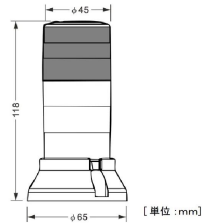

For Earth, For Life
Kubota

株式会社クボタ計装 (株) 株式会社クボタ (株) 株式会社クボタ計装 (株) 株式会社クボタ (株)
画像は、商品イメージです。

For Earth, For Life
Kubota

株式会社クボタ計装 (株) 株式会社クボタ (株) 株式会社クボタ計装 (株) 株式会社クボタ (株)
画像は、商品の外観参考図のイメージです。

株クボタ

K L シリーズ オプション

2. 本オプションを選択した場合は、指示部の防水性能は失われます。

仕様表

下記の仕様表は該当する型式の仕様です。同じ製品シリーズでも型式の異なる場合は別の仕様となります。

商品番号	300400071
メーカー品番	53X-KL1SD-22
商品名	表示灯：赤・緑2色・ブザーあり
OPコード	OP-22
対応器種	KL-SD2/IP2・他
保護構造	IP23 正方向(台座が下の姿勢)取り付け時のみ
電源	AC100V±10%
消費電力	2.5W
使用温度・湿度	温度：-10～40 湿度：85%RH以下・結露しないこと
外形寸法	台座外径 65×信号灯外径 45×高さ118mm
ケーブル長	信号ケーブル：2m 電源ケーブル：2m
本体質量	約160g ケーブルを除く
付属品	・マグネット用保護シール ・取扱説明書