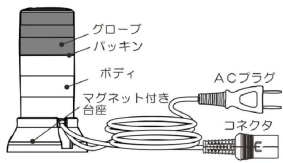

For Earth, For Life
Kubota