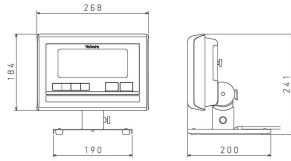

For Earth, For Life
Kubota

株式会社クボタ計装 株式会社クボタ (株式会社計装エコー)
画像は、商品イメージです。指示計：
KL-SD2は含まれません。

For Earth, For Life
Kubota

株式会社クボタ計装 株式会社クボタ (株式会社計装エコー)
画像は、据置台の外観参考図です。

株クボタ

KLシリーズオプション

OP-52 指示計据置台：KL-SD2-S/A型用

対応器種

- ・KL-SD2：S/A型

メーカー販売価格（税抜）：¥15,000

販売価格（税抜）：¥12,000

価格は商品情報 PDF ダウンロード時のものです。

価格は商品本体のみの価格です。別途送料・手数料等がかかります。

発送予定日（目安）はサイトの商品ページをご確認ください。

お支払い方法ははかり商店のご利用ガイドをご確認ください。

商品を計量台に載せた時、ポールが干渉しない指示計据置台です。

仕様表

下記の仕様表は該当する型式の仕様です。同じ製品シリーズでも型式の異なる場合は別の仕様となります。

商品番号	300400074
メーカー品番	53X-A5SDA-52
商品名	指示計据置台：K L - S D 2 - S / A 型用
OPコード	OP - 5 2
対応器種	・ K L - S D 2 : S / A 型

機能一覧

下記の機能はこの商品シリーズの機能です。オプション追加時のものも含まれます。詳しくはお問い合わせください。