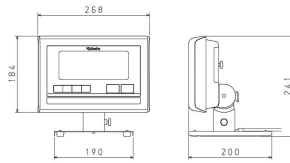

For Earth, For Life  
Kubota

株式会社クボタ計装 株式会社クボタ (株式会社計装エコー)  
画像は、商品イメージです。指示計：  
K L-S D 2は含まれません。

For Earth, For Life  
Kubota

株式会社クボタ計装 株式会社クボタ (株式会社計装エコー)  
画像は、据置台の外観参考図です。

商品を計量台に載せた時、ポールが干渉しない指示計据置台です。