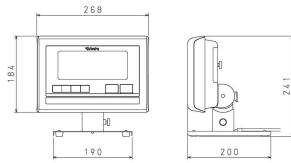

For Earth, For Life
Kubota

株式会社クボタ計装 株式会社クボタ (株式会社計装エコー)
画像は、商品イメージです。指示計：
K L-S D 2は含まれません。

For Earth, For Life
Kubota

株式会社クボタ計装 株式会社クボタ (株式会社計装エコー)
画像は、据置台の外観参考図です。

株クボタ

K Lシリーズオプション

OP-52 指示計据置台：K L-I P/I P 2-S/A型用

対応器種

- ・K L-I P/I P 2：S/A型

メーカー販売価格（税抜）：¥20,000

販売価格（税抜）：¥16,000

価格は商品情報 PDF ダウンロード時のものです。

価格は商品本体のみの価格です。別途送料・手数料等がかかります。

発送予定日（目安）はサイトの商品ページをご確認ください。

お支払い方法ははかり商店のご利用ガイドをご確認ください。

商品を計量台に載せた時、ポールが干渉しない指示計据置台です。

仕様表

下記の仕様表は該当する型式の仕様です。同じ製品シリーズでも型式の異なる場合は別の仕様となります。

商品番号	300400075
メーカー品番	53X-KL1IP-52
商品名	指示計据置台：KL-I P/I P 2-S/A型用
OPコード	OP-5 2
対応器種	・KL-I P/I P 2：S/A型

機能一覧

下記の機能はこの商品シリーズの機能です。オプション追加時のものも含まれます。詳しくはお問い合わせください。