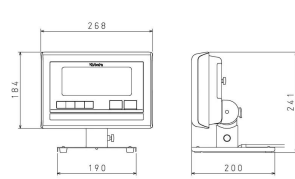

For Earth, For Life
Kubota

株式会社クボタ計装 株式会社クボタ (株式会社計装エコー)
画像は、商品イメージです。指示計：
K L-S D 2は含まれません。

For Earth, For Life
Kubota

株式会社クボタ計装 株式会社クボタ (株式会社計装エコー)
画像は、据置台の外観参考図です。

株クボタ

K Lシリーズオプション

OP-52 指示計据置台：K L-S D 2-B型用

対応器種

- ・ K L-S D 2：B型

メーカー販売価格（税抜）：¥16,000

販売価格（税抜）：¥12,800

価格は商品情報 PDF ダウンロード時のものです。

価格は商品本体のみの価格です。別途送料・手数料等がかかります。

発送予定日（目安）はサイトの商品ページをご確認ください。

お支払い方法ははかり商店のご利用ガイドをご確認ください。

商品を計量台上に載せた時、ポールが干渉しない指示計据置台です。

仕様表

下記の仕様表は該当する型式の仕様です。同じ製品シリーズでも型式の異なる場合は別の仕様となります。

商品番号	300400076
メーカー品番	53X-A5SDB-52
商品名	指示計据置台：K L - S D 2 - B 型用
OPコード	OP - 5 2
対応器種	・ K L - S D 2 : B 型

機能一覧

下記の機能はこの商品シリーズの機能です。オプション追加時のものも含まれます。詳しくはお問い合わせください。