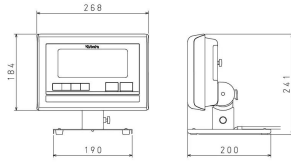

For Earth, For Life
Kubota

株式会社クボタ計装 株式会社クボタ (株)東洋計装エコー
画像は、商品イメージです。指示計：
K L-S D 2は含まれません。

For Earth, For Life
Kubota

株式会社クボタ計装 株式会社クボタ (株)東洋計装エコー
画像は、据置台の外観参考図です。

株クボタ

K Lシリーズオプション

OP-52 指示計据置台：K L-S D 2-B型用

対応器種

- ・ K L-S D 2：B型

メーカー販売価格（税抜）：¥16,000

販売価格（税抜）：¥12,800

価格は商品情報 PDF ダウンロード時のものです。

価格は商品本体のみの価格です。別途送料・手数料等がかかります。

発送予定日（目安）はサイトの商品ページをご確認ください。

お支払い方法ははかり商店のご利用ガイドをご確認ください。

商品を計量台に載せた時、ポールが干渉しない指示計据置台です。

仕様表

下記の仕様表は該当する型式の仕様です。同じ製品シリーズでも型式の異なる場合は別の仕様となります。

商品番号	3004OP52SD2B
メーカー品番	53X-A5SDB-52
商品名	指示計据置台：K L - S D 2 - B 型用
OPコード	OP - 5 2
対応器種	・ K L - S D 2 : B 型

機能一覧

下記の機能はこの商品シリーズの機能です。オプション追加時のものも含まれます。詳しくはお問い合わせください。