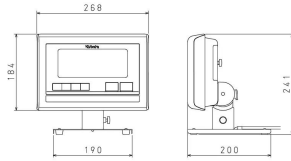

For Earth, For Life
Kubota

株式会社クボタ計装 株式会社クボタ (株式会社計装エコー)
画像は、商品イメージです。指示計：
K L-S D 2は含まれません。

For Earth, For Life
Kubota

株式会社クボタ計装 株式会社クボタ (株式会社計装エコー)
画像は、据置台の外観参考図です。

株クボタ

K Lシリーズオプション

OP-52 指示計据置台：K L-I P/I P 2-B型用

対応器種

- ・K L-I P/I P 2：B型

メーカー販売価格（税抜）：¥22,000

販売価格（税抜）：¥17,600

価格は商品情報 PDF ダウンロード時のものです。

価格は商品本体のみの価格です。別途送料・手数料等がかかります。

発送予定日（目安）はサイトの商品ページをご確認ください。

お支払い方法ははかり商店のご利用ガイドをご確認ください。

商品を計量台に載せた時、ポールが干渉しない指示計据置台です。

仕様表

下記の仕様表は該当する型式の仕様です。同じ製品シリーズでも型式の異なる場合は別の仕様となります。

商品番号	300400077
メーカー品番	53X-KLBIP-52
商品名	指示計据置台：K L - I P / I P 2 - B 型用
OPコード	OP-52
対応器種	・ K L - I P / I P 2 : B 型

機能一覧

下記の機能はこの商品シリーズの機能です。オプション追加時のものも含まれます。詳しくはお問い合わせください。