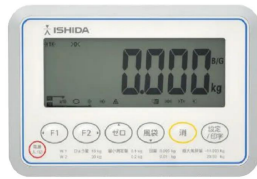

画像は、商品イメージです。

ISHIDA

画像は、表示部のイメージです。

ALL ISHIDA 計測器株式会社

株式会社イシダ

(株)イシダ

デジタル台秤

イシダ 汎用型電子重量台はかり ITM-15

価格は商品本体のみの価格です。別途送料・手数料等がかかります。

発送予定日(目安)はサイトの商品ページをご確認ください。

お支払い方法ははかり商店のご利用ガイドをご確認ください。

使いやすさ抜群！ベーシックタイプのデジタル台はかり。

計量作業はもちろん、計数、上下限值を設定した質量チェックなどの機能も搭載。

また、視認性の良いバックライト付き大型液晶ディスプレイを採用しました。

ITMシリーズは、様々な作業現場で、マルチに活躍するデジタル台はかりです。

下記の仕様表は該当する型式の仕様です。同じ製品シリーズでも型式の異なる場合は別の仕様となります。

商品番号	100100101
メーカー品番	000710240801
製品名	汎用型電子重量台はかり
型番	I T M-1 5
ひょう量	1 5 kg
目量	0.0 0 2 kg : 0 ~ 6 kg 0.0 0 5 kg : 0 ~ 1 5 kg マルチレンジ
精度等級	級
計量精度	1 / 3 0 0 0
最小測定量	0.0 4 kg : 目量 0.0 0 2 kgの時 0.1 kg : 目量 0.0 0 5 kgの時
風袋引き範囲	5.9 9 8 kg : 目量 0.0 0 2 kgの時 1 4.9 9 5 kg : 目量 0.0 0 5 kgの時
計量方式	電気抵抗線式 アナログロードセル
計量皿寸法	W 2 4 0 x D 3 0 0 mm
ディスプレイ	白色バックライト付7セグメント液晶表示 文字高さ : 4 0 mm・文字数 : 7桁
保護構造	I P 5 4 相当 1
使用環境	動作温度 : - 1 0 ~ 4 0 保存温度 : - 2 0 ~ 6 0 相対湿度 : 1 0 ~ 9 5 %・結露なきこと
インターフェイス	シリアルインターフェイス ・ COM 1 : R S-2 3 2 C ・ COM 2 : R S-2 3 2 C
電源	A C 電源 : A C 1 0 0 V ± 1 0 V・5 0 / 6 0 Hz(標準) 乾電池 : 単 1 形乾アルカリ電池 x 6 本(別売品)
乾電池駆動	最大約 1, 3 0 0 時間の駆動
外形寸法	約 W 2 4 0 x D 4 4 9 x H 5 1 1 mm
本体質量	約 8 kg
付属品	・ A C 電源ケーブル x 1 本 ・ 取扱説明書 x 1 冊