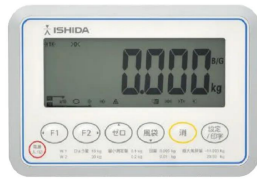

画像は、商品イメージです。

ISHIDA

画像は、表示部のイメージです。

© 2024 ISHIDA 株式会社

株式会社イシダ

(株)イシダ

デジタル台秤

## 汎用型電子重量台はかり ITM-15

ひょう量：15kg

最小表示：0.002kg：0～6kg

0.005kg：0～15kg

ご注文の際は、使用地区をご指定下さい。

メーカー販売価格（税抜）：¥118,000

**販売価格（税抜）：¥82,600**

価格は商品情報 PDF ダウンロード時のものです。

価格は商品本体のみの価格です。別途送料・手数料等がかかります。

発送予定日（目安）はサイトの商品ページをご確認ください。

お支払い方法ははかり商店のご利用ガイドをご確認ください。

使いやすさ抜群！ベーシックタイプのデジタル台はかり。

計量作業はもちろん、計数、上下限值を設定した質量チェックなどの機能も搭載。

また、視認性の良いバックライト付き大型液晶ディスプレイを採用しました。

ITMシリーズは、様々な作業現場で、マルチに活躍するデジタル台はかりです。

## 仕様表

下記の仕様表は該当する型式の仕様です。同じ製品シリーズでも型式の異なる場合は別の仕様となります。

商品番号	1001000710240801
メーカー品番	000710240801
製品名	汎用型電子重量台はかり
型番	I T M-1 5
ひょう量	1 5 kg
目量	0.0 0 2 kg : 0 ~ 6 kg 0.0 0 5 kg : 0 ~ 1 5 kg マルチレンジ
精度等級	級
計量精度	1 / 3 0 0 0
最小測定量	0.0 4 kg : 目量 0.0 0 2 kgの時 0.1 kg : 目量 0.0 0 5 kgの時
風袋引き範囲	5.9 9 8 kg : 目量 0.0 0 2 kgの時 1 4.9 9 5 kg : 目量 0.0 0 5 kgの時
計量方式	電気抵抗線式 アナログロードセル
計量皿寸法	W 2 4 0 x D 3 0 0 mm
ディスプレイ	白色バックライト付7セグメント液晶表示 文字高さ : 4 0 mm・文字数 : 7 桁
保護構造	I P 5 4 相当 1
使用環境	動作温度 : - 1 0 ~ 4 0 保存温度 : - 2 0 ~ 6 0 相対湿度 : 1 0 ~ 9 5 %・結露なきこと
インターフェイス	シリアルインターフェイス ・ COM 1 : R S-2 3 2 C ・ COM 2 : R S-2 3 2 C
電源	A C 電源 : A C 1 0 0 V ± 1 0 V・5 0 / 6 0 Hz(標準) 乾電池 : 単 1 形乾アルカリ電池 x 6 本(別売品)
乾電池駆動	最大約 1, 3 0 0 時間の駆動
外形寸法	約 W 2 4 0 x D 4 4 9 x H 5 1 1 mm
本体質量	約 8 kg
付属品	・ A C 電源ケーブル x 1 本 ・ 取扱説明書 x 1 冊