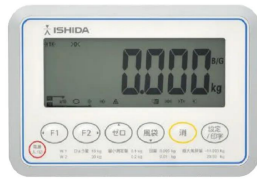

画像は、商品イメージです。

ISHIDA

画像は、表示部のイメージです。

ALL ISHIDA 計測器株式会社

株式会社イシダ

(株)イシダ

デジタル台秤

汎用型電子重量台はかり ITM-15

発送予定日（目安）はサイトの商品ページをご確認ください。

お支払い方法ははかり商店のご利用ガイドをご確認ください。

使いやすさ抜群！ベーシックタイプのデジタル台はかり。

計量作業はもちろん、計数、上下限值を設定した質量チェックなどの機能も搭載。

また、視認性の良いバックライト付き大型液晶ディスプレイを採用しました。

ITMシリーズは、様々な作業現場で、マルチに活躍するデジタル台はかりです。

目量は、マルチレンジ

商品番号	100100101
メーカー品番	000710240801
製品名	汎用型電子重量台はかり
型番	I T M-1 5
ひょう量	1 5 kg
目量	0.0 0 2 kg : 0 ~ 6 kg 0.0 0 5 kg : 0 ~ 1 5 kg マルチレンジ
精度等級	級
計量精度	1 / 3 0 0 0
最小測定量	0.0 4 kg : 目量 0.0 0 2 kgの時 0.1 kg : 目量 0.0 0 5 kgの時
風袋引き範囲	5.9 9 8 kg : 目量 0.0 0 2 kgの時 1 4.9 9 5 kg : 目量 0.0 0 5 kgの時
計量方式	電気抵抗線式 アナログロードセル
計量皿寸法	W 2 4 0 x D 3 0 0 mm
ディスプレイ	白色バックライト付7セグメント液晶表示 文字高さ : 4 0 mm・文字数 : 7 桁
保護構造	I P 5 4 相当 1
使用環境	動作温度 : - 1 0 ~ 4 0 保存温度 : - 2 0 ~ 6 0 相対湿度 : 1 0 ~ 9 5 %・結露なきこと
インターフェイス	シリアルインターフェイス ・ COM 1 : R S-2 3 2 C ・ COM 2 : R S-2 3 2 C
電源	A C 電源 : A C 1 0 0 V ± 1 0 V・5 0 / 6 0 Hz(標準) 乾電池 : 単 1 形乾アルカリ電池 × 6 本(別売品)
乾電池駆動	最大約 1, 3 0 0 時間の駆動
外形寸法	約 W 2 4 0 x D 4 4 9 x H 5 1 1 mm
本体質量	約 8 kg
付属品	・ A C 電源ケーブル × 1 本 ・ 取扱説明書 × 1 冊