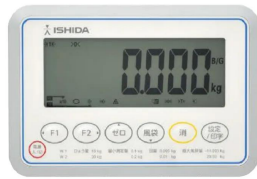

画像は、商品イメージです。

ISHIDA

画像は、表示部のイメージです。

© 2025 ISHIDA 株式会社

株式会社イシダ

(株)イシダ

デジタル台秤

汎用型電子重量台はかり ITM-30

発送予定日（目安）はサイトの商品ページをご確認ください。

お支払い方法ははかり商店のご利用ガイドをご確認ください。

使いやすさ抜群！ベーシックタイプのデジタル台はかり。

計量作業はもちろん、計数、上下限値を設定した質量チェックなどの機能も搭載。

また、視認性の良いバックライト付き大型液晶ディスプレイを採用しました。

ITMシリーズは、様々な作業現場で、マルチに活躍するデジタル台はかりです。

目量は、マルチレンジ

商品番号	100100102
メーカー品番	000710240802
製品名	汎用型電子重量台はかり
型番	I T M-3 0
ひょう量	3 0 kg
目量	0.0 0 5 kg : 0 ~ 1 5 kg 0.0 1 kg : 0 ~ 3 0 kg マルチレンジ
精度等級	級
計量精度	1 / 3 0 0 0
最小測定量	0.1 kg : 目量 0.0 0 5 kg の時 0.2 kg : 目量 0.0 1 kg の時
風袋引き範囲	1 4.9 9 5 kg : 目量 0.0 0 5 kg の時 2 9.9 9 kg : 目量 0.0 1 kg の時
計量方式	電気抵抗線式 アナログロードセル
計量皿寸法	W 3 0 0 x D 4 0 0 mm
ディスプレイ	白色バックライト付 7 セグメント液晶表示 文字高さ : 4 0 mm ・ 文字数 : 7 桁
保護構造	I P 5 4 相当 1
使用環境	動作温度 : - 1 0 ~ 4 0 保存温度 : - 2 0 ~ 6 0 相対湿度 : 1 0 ~ 9 5 % ・ 結露なきこと
インターフェイス	シリアルインターフェイス ・ COM 1 : R S-2 3 2 C ・ COM 2 : R S-2 3 2 C
電源	A C 電源 : A C 1 0 0 V ± 1 0 V ・ 5 0 / 6 0 Hz (標準) 乾電池 : 単 1 形乾アルカリ電池 × 6 本 (別売品)
乾電池駆動	最大約 1,3 0 0 時間の駆動
外形寸法	約 W 3 0 0 x D 5 4 9 x H 5 1 1 mm
本体質量	約 1 2 kg
付属品	・ A C 電源ケーブル × 1 本 ・ 取扱説明書 × 1 冊