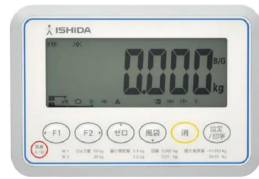

画像は、商品イメージです。

ISHIDA

画像は、表示部のイメージです。

ALL ISHIDA 計測器株式会社

株式会社イシダ

(株)イシダ

デジタル台秤

## イシダ 汎用型電子重量台はかり ITM-30

ひょう量：30kg

最小表示：0.005kg：0～15kg

0.01kg：0～30kg

こちらの商品はメーカー在庫限りの販売となります。

使用地区ごとに在庫状況が異なります。詳しくはお問い合わせください。

メーカー販売価格(税抜)：¥134,900

**販売価格(税抜)：¥87,580**

## 仕様表

下記の仕様表は該当する型式の仕様です。同じ製品シリーズでも型式の異なる場合は別の仕様となります。

商品番号	100100102
メーカー品番	000710240802
製品名	汎用型電子重量台はかり
型番	I T M-3 0
ひょう量	3 0 kg
目量	0.0 0 5 kg : 0 ~ 1 5 kg 0.0 1 kg : 0 ~ 3 0 kg マルチレンジ
精度等級	級
計量精度	1 / 3 0 0 0
最小測定量	0.1 kg : 目量 0.0 0 5 kg の時 0.2 kg : 目量 0.0 1 kg の時
風袋引き範囲	1 4.9 9 5 kg : 目量 0.0 0 5 kg の時 2 9.9 9 kg : 目量 0.0 1 kg の時
計量方式	電気抵抗線式 アナログロードセル
計量皿寸法	W 3 0 0 x D 4 0 0 mm
ディスプレイ	白色バックライト付 7 セグメント液晶表示 文字高さ : 4 0 mm ・ 文字数 : 7 桁
保護構造	I P 5 4 相当 1
使用環境	動作温度 : - 1 0 ~ 4 0 保存温度 : - 2 0 ~ 6 0 相対湿度 : 1 0 ~ 9 5 % ・ 結露なきこと
インターフェイス	シリアルインターフェイス ・ COM 1 : R S-2 3 2 C ・ COM 2 : R S-2 3 2 C
電源	A C 電源 : A C 1 0 0 V ± 1 0 V ・ 5 0 / 6 0 Hz (標準) 乾電池 : 単 1 形乾アルカリ電池 × 6 本 (別売品)
乾電池駆動	最大約 1,3 0 0 時間の駆動
外形寸法	約 W 3 0 0 x D 5 4 9 x H 5 1 1 mm
本体質量	約 1 2 kg
付属品	・ A C 電源ケーブル × 1 本 ・ 取扱説明書 × 1 冊