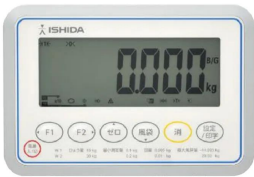

発送予定日（目安）はサイトの商品ページをご確認ください。

お支払い方法ははかり商店のご利用ガイドをご確認ください。

使いやすさ抜群！ベーシックタイプのデジタル台はかり。計量作業はもちろん、計数、上下限値を設定した質量チェックなどの機能も搭載。

また、視認性の良いバックライト付き大型液晶ディスプレイを採用しました。

ITMシリーズは、様々な作業現場で、マルチに活躍するデジタル台はかりです。

目量は、マルチレンジ

重量チェック機能搭載

計数機能搭載

バックライト付き大型液晶表示を採用

選べる2電源駆動

充実のオプション

全器種検定合格品

ISHIDA

ALL ISHIDA 株式会社イシダ

画像は、表示部のイメージです。

仕様表

下記の仕様表は該当する型式の仕様です。同じ製品シリーズでも型式の異なる場合は別の仕様となります。

商品番号	100100103
メーカー品番	000710240803
製品名	汎用型電子重量台はかり
型番	I T M - 6 0
ひょう量	6 0 kg
目量	0.0 1 kg : 0 ~ 3 0 kg 0.0 2 kg : 0 ~ 6 0 kg マルチレンジ
精度等級	級
計量精度	1 / 3 0 0 0
最小測定量	0.2 kg : 目量 0.0 1 kg の時 0.4 kg : 目量 0.0 2 kg の時
風袋引き範囲	2 9.9 9 kg : 目量 0.0 1 kg の時 5 9.9 8 kg : 目量 0.0 2 kg の時
計量方式	電気抵抗線式 アナログロードセル
計量皿寸法	W 4 0 0 x D 5 0 0 mm
ディスプレイ	白色バックライト付 7 セグメント液晶表示 文字高さ : 4 0 mm ・ 文字数 : 7 桁
保護構造	I P 5 4 相当 1
使用環境	動作温度 : - 1 0 ~ 4 0 保存温度 : - 2 0 ~ 6 0 相対湿度 : 1 0 ~ 9 5 % ・ 結露なきこと
インターフェイス	シリアルインターフェイス ・ COM 1 : R S - 2 3 2 C ・ COM 2 : R S - 2 3 2 C
電源	A C 電源 : A C 1 0 0 V ± 1 0 V ・ 5 0 / 6 0 Hz (標準) 乾電池 : 単 1 形乾アルカリ電池 x 6 本 (別売品)
乾電池駆動	最大約 1,3 0 0 時間の駆動
外形寸法	約 W 4 0 0 x D 6 4 9 x H 8 4 1 mm
本体質量	約 2 3 kg
付属品	・ A C 電源ケーブル x 1 本 ・ 取扱説明書 x 1 冊