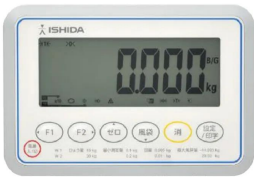

ALL ISHIDA 〒112-8585
株式会社イシダ

画像は、表示部のイメージです。