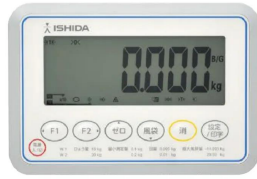

画像は、商品イメージです。

ISHIDA

© 2022 ISHIDA 株式会社イシダ

画像は、表示部のイメージです。

(株)イシダ

デジタル台秤

イシダ 汎用型電子重量台はかり ITM-150

ひょう量：150kg

発送予定日（目安）はサイトの商品ページをご確認ください。

お支払い方法ははかり商店のご利用ガイドをご確認ください。

使いやすさ抜群！ベーシックタイプのデジタル台はかり。計量作業はもちろん、計数、上下限値を設定した質量チェックなどの機能も搭載。

また、視認性の良いバックライト付き大型液晶ディスプレイを採用しました。

ITMシリーズは、様々な作業現場で、マルチに活躍するデジタル台はかりです。

目量は、マルチレンジ

商品番号	100100104
メーカー品番	000710240804
製品名	汎用型電子重量台はかり
型番	I T M - 1 5 0
ひょう量	1 5 0 kg
目量	0.0 2 kg : 0 ~ 6 0 kg 0.0 5 kg : 0 ~ 1 5 0 kg マルチレンジ
精度等級	級
計量精度	1 / 3 0 0 0
最小測定量	0.4 kg : 目量 0.0 2 kg の時 1 kg : 目量 0.0 5 kg の時
風袋引き範囲	5 9.9 8 kg : 目量 0.0 2 kg の時 1 4 9.9 5 kg : 目量 0.0 5 kg の時
計量方式	電気抵抗線式 アナログロードセル
計量皿寸法	W 4 0 0 x D 5 0 0 mm
ディスプレイ	白色バックライト付 7 セグメント液晶表示 文字高さ : 4 0 mm ・ 文字数 : 7 桁
保護構造	I P 5 4 相当 1
使用環境	動作温度 : - 1 0 ~ 4 0 保存温度 : - 2 0 ~ 6 0 相対湿度 : 1 0 ~ 9 5 % ・ 結露なきこと
インターフェイス	シリアルインターフェイス ・ COM 1 : R S - 2 3 2 C ・ COM 2 : R S - 2 3 2 C
電源	A C 電源 : A C 1 0 0 V ± 1 0 V ・ 5 0 / 6 0 Hz (標準) 乾電池 : 単 1 形乾アルカリ電池 × 6 本 (別売品)
乾電池駆動	最大約 1,3 0 0 時間の駆動
外形寸法	約 W 4 0 0 x D 6 4 9 x H 8 4 1 mm
本体質量	約 2 3 kg
付属品	・ A C 電源ケーブル × 1 本 ・ 取扱説明書 × 1 冊