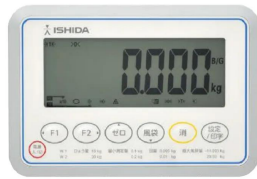

画像は、商品イメージです。

ISHIDA

画像は、表示部のイメージです。

ALL ISHIDA 計測器株式会社

株式会社イシダ

(株)イシダ

デジタル台秤

汎用型電子重量台はかり ITM-150

発送予定日（目安）はサイトの商品ページをご確認ください。

お支払い方法ははかり商店のご利用ガイドをご確認ください。

使いやすさ抜群！ベーシックタイプのデジタル台はかり。

計量作業はもちろん、計数、上下限值を設定した質量チェックなどの機能も搭載。

また、視認性の良いバックライト付き大型液晶ディスプレイを採用しました。

ITMシリーズは、様々な作業現場で、マルチに活躍するデジタル台はかりです。

目量は、マルチレンジ

商品番号	100100104
メーカー品番	000710240804
製品名	汎用型電子重量台はかり
型番	I T M - 1 5 0
ひょう量	1 5 0 kg
目量	0.0 2 kg : 0 ~ 6 0 kg 0.0 5 kg : 0 ~ 1 5 0 kg マルチレンジ
精度等級	級
計量精度	1 / 3 0 0 0
最小測定量	0.4 kg : 目量 0.0 2 kg の時 1 kg : 目量 0.0 5 kg の時
風袋引き範囲	5 9.9 8 kg : 目量 0.0 2 kg の時 1 4 9.9 5 kg : 目量 0.0 5 kg の時
計量方式	電気抵抗線式 アナログロードセル
計量皿寸法	W 4 0 0 x D 5 0 0 mm
ディスプレイ	白色バックライト付 7 セグメント液晶表示 文字高さ : 4 0 mm ・ 文字数 : 7 桁
保護構造	I P 5 4 相当 1
使用環境	動作温度 : - 1 0 ~ 4 0 保存温度 : - 2 0 ~ 6 0 相対湿度 : 1 0 ~ 9 5 % ・ 結露なきこと
インターフェイス	シリアルインターフェイス ・ COM 1 : R S - 2 3 2 C ・ COM 2 : R S - 2 3 2 C
電源	A C 電源 : A C 1 0 0 V ± 1 0 V ・ 5 0 / 6 0 Hz (標準) 乾電池 : 単 1 形乾アルカリ電池 × 6 本 (別売品)
乾電池駆動	最大約 1,3 0 0 時間の駆動
外形寸法	約 W 4 0 0 x D 6 4 9 x H 8 4 1 mm
本体質量	約 2 3 kg
付属品	・ A C 電源ケーブル × 1 本 ・ 取扱説明書 × 1 冊