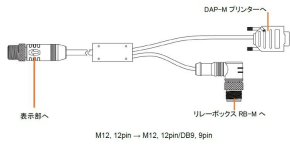

ISHIDA

© 2017 ISHIDA. 株式会社イシダ

画像は、商品イメージです。

(株)イシダ

ITM/IWMシリーズオプション

イシダ RB 0.5m/DAP 0.25m

同時接続Y字ケーブル M12-12P : ITM/IWM用

対応器種：

このケーブルは、ITM/IWMシリーズ表示部COM2と、オプションにあるジャーナルプリンタDAP-M及びリレーボックスRB-Mを同時に接続するときに使用します。

## 仕様表

下記の仕様表は該当する型式の仕様です。同じ製品シリーズでも型式の異なる場合は別の仕様となります。

商品番号	300100075
メーカー品番	000710239180
製品名	R B-M/D A P-M 同時接続 Y 字ケーブル
対応器種	・ I T Mシリーズ ・ I W Mシリーズ
コネクタ形状	M 1 2 - 1 2 P : D - S u b 9 P / M 1 2 - 1 2 P
ケーブル長	D - S u b 9 P 側 : 約 0 . 5 m M 1 2 - 1 2 P 側 : 約 0 . 2 5 m