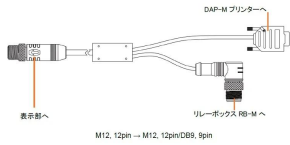

ISHIDA

© 2016 ISHIDA. 株式会社イシダ

画像は、商品イメージです。

(株)イシダ

ITM/IWMシリーズオプション

イシダ RB 0.5m/DAP 0.25m

同時接続Y字ケーブル M12-12P : ITM/IWM用

対応器種：

このケーブルは、ITM/IWMシリーズ表示部COM2と、オプションにあるジャーナルプリンターDAP-M及びリレーボックスRB-Mを同時に接続するときに使用します。

## 仕様表

下記の仕様表は該当する型式の仕様です。同じ製品シリーズでも型式の異なる場合は別の仕様となります。

商品番号	300100075
メーカー品番	000710239180
製品名	R B-M/D A P-M 同時接続 Y 字ケーブル
対応器種	・ I T Mシリーズ ・ I W Mシリーズ
コネクタ形状	M 1 2 - 1 2 P : D - S u b 9 P / M 1 2 - 1 2 P
ケーブル長	D - S u b 9 P 側 : 約 0.5 m M 1 2 - 1 2 P 側 : 約 0.2 5 m