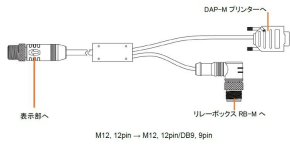

ISHIDA

© 2020 ISHIDA. 株式会社イシダ

画像は、商品イメージです。

(株)イシダ

ITM/IWMシリーズオプション

イシダ RB 0.5m/DAP 0.25m

同時接続Y字ケーブル M12-12P : ITM/IWM用

対応器種：

このケーブルは、ITM/IWMシリーズ表示部COM2と、オプションにあるジャーナルプリンタDAP-M及びリレーボックスRB-Mを同時に接続するときに使用します。

仕様表

下記の仕様表は該当する型式の仕様です。同じ製品シリーズでも型式の異なる場合は別の仕様となります。

商品番号	300100075
メーカー品番	000710239180
製品名	R B-M/D A P-M 同時接続 Y 字ケーブル
対応器種	・ I T Mシリーズ ・ I W Mシリーズ
コネクタ形状	M 1 2 - 1 2 P : D - S u b 9 P / M 1 2 - 1 2 P
ケーブル長	D - S u b 9 P 側 : 約 0 . 5 m M 1 2 - 1 2 P 側 : 約 0 . 2 5 m