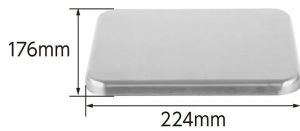

機能一覧

シンワ測定株式会社

IP54

濡れても安心な防塵防水仕様です。

※画像は「70041」です。

シンワ測定株式会社

画像は、使用イメージです。

●ステンレス計量皿のサイズ

シンワ測定株式会社

画像は、計量皿のイメージです。

仕様表

下記の仕様表は該当する型式の仕様です。同じ製品シリーズでも型式の異なる場合は別の仕様となります。

商品番号	101570036
メーカー品番	70036
商品名	デジタルはかり W P
検定	なし：取引証明以外用
ひょう量	2,000g
最小表示	1g
最小測定量	4g
精度	±3g
計量皿寸法	176×224mm
表示	バックライト付液晶表示 1 文字高表示：30mm
使用温湿度	温度：5～35 湿度：85%以下
防塵・防水性能	IP54 2
外形寸法	W223×D250×H80mm
製品重量	1,600g
電源	・単2形アルカリ乾電池×4本 2 ・ACアダプタ 定格電圧DC6V：別売品 3
オートパワーオフ	無操作状態で約1・3・5・10分後：選択 解除可能
材質	本体：ABS樹脂 計量皿：ステンレス
JANコード	4960910700369