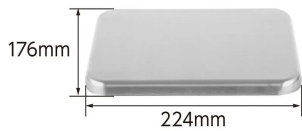

価格は商品情報 PDF ダウンロード時のものです。

価格は商品本体のみの価格です。別途送料・手数料等がかかります。

発送予定日(目安)はサイトの商品ページをご確認ください。

お支払い方法ははかり商店のご利用ガイドをご確認ください。

この商品は、様々な計量に、扱いやすい防滴型のデジタルはかりです。

文字高30mmの大きくて見やすい液晶表示
風袋引機能付で容器の重さを引いた測定
使用する地域に合わせて重力加速度を設定可能
防塵・防水性能 : IP54
オートパワーオフ機能付
バックライト機能付
ステンレス皿付

機能一覧

シンワ測定株式会社

※画像は「70041」です。

シンワ測定株式会社

画像は、使用イメージです。

●ステンレス計量皿のサイズ

画像は、計量皿のイメージです。

シンワ測定株式会社

仕様表

下記の仕様表は該当する型式の仕様です。同じ製品シリーズでも型式の異なる場合は別の仕様となります。

商品番号	101570039
メーカー品番	70039
商品名	デジタルはかり W P
検定	なし：取引証明以外用
ひょう量	1 5 kg
最小表示	0.0 0 5 kg
最小測定量	0.0 2 0 kg
精度	± 0.0 1 5 kg
計量皿寸法	1 7 6 × 2 2 4 mm
表示	バックライト付液晶表示 1 文字高表示：3 0 mm
使用温湿度	温度：5 ~ 3 5 湿度：8 5 %以下
防塵・防水性能	I P 5 4 2
外形寸法	W 2 2 3 × D 2 5 0 × H 8 0 mm
製品重量	1,6 0 0 g
電源	・単 2 形アルカリ乾電池 × 4 本 2 ・A C アダプタ 定格電圧 D C 6 V：別売品 3
オートパワーオフ	無操作状態で約 1・3・5・1 0 分後：選択 解除可能
材質	本 体：A B S 樹脂 計量皿：ステンレス
J A N コード	49 60910 70039 0