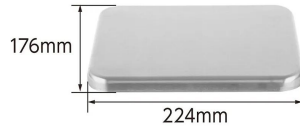

IP54

濡れても安心な防塵防水仕様です。

※画像は「70041」です。

シムズ 測定株式会社

画像は、使用イメージです。

●ステンレス計量皿のサイズ

シムズ 測定株式会社

画像は、計量皿のイメージです。

仕様表

下記の仕様表は該当する型式の仕様です。同じ製品シリーズでも型式の異なる場合は別の仕様となります。

商品番号	101570040
メーカー品番	70040
商品名	デジタルはかり W P
検定	なし：取引証明以外用
ひょう量	2 0 kg
最小表示	0.0 1 kg
最小測定量	0.0 4 kg
精度	± 0.0 3 kg
計量皿寸法	1 7 6 × 2 2 4 mm
表示	バックライト付液晶表示 1 文字高表示：3 0 mm
使用温湿度	温度：5 ~ 3 5 湿度：8 5 %以下
防塵・防水性能	I P 5 4 2
外形寸法	W 2 2 3 × D 2 5 0 × H 8 0 mm
製品重量	1,6 0 0 g
電源	・単 2 形アルカリ乾電池 × 4 本 2 ・A C アダプタ 定格電圧 D C 6 V：別売品 3
オートパワーオフ	無操作状態で約 1・3・5・1 0 分後：選択 解除可能
材質	本 体：A B S 樹脂 計量皿：ステンレス
J A N コード	49 60910 70040 6