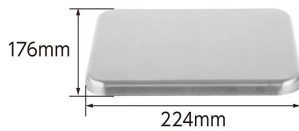

機能一覧

シンワ測定株式会社

IP54

濡れても安心な防塵防水仕様です。

※画像は「70041」です。

シンワ測定株式会社

画像は、使用イメージです。

●ステンレス計量皿のサイズ

シンワ測定株式会社

画像は、計量皿のイメージです。

仕様表

下記の仕様表は該当する型式の仕様です。同じ製品シリーズでも型式の異なる場合は別の仕様となります。

商品番号	101570040
メーカー品番	70040
商品名	デジタルはかり W P
検定	なし：取引証明以外用
ひょう量	2 0 kg
最小表示	0.0 1 kg
最小測定量	0.0 4 kg
精度	± 0.0 3 kg
計量皿寸法	1 7 6 × 2 2 4 mm
表示	バックライト付液晶表示 1 文字高表示：3 0 mm
使用温湿度	温度：5 ~ 3 5 湿度：8 5 %以下
防塵・防水性能	I P 5 4 2
外形寸法	W 2 2 3 × D 2 5 0 × H 8 0 mm
製品重量	1,6 0 0 g
電源	・単 2 形アルカリ乾電池 × 4 本 2 ・ A C アダプタ 定格電圧 D C 6 V：別売品 3
オートパワーオフ	無操作状態で約 1・3・5・1 0 分後：選択 解除可能
材質	本 体：A B S 樹脂 計量皿：ステンレス
J A N コード	49 60910 70040 6