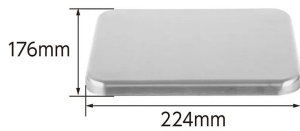

お支払い方法ははかり商店のご利用ガイドをご確認ください。

この商品は、様々な計量に、扱いやすい防滴型のデジタルはかりです。

文字高30mmの大きくて見やすい液晶表示  
風袋引機能付で容器の重さを引いた測定  
使用する地域に合わせて重力加速度を設定可能  
防塵・防水性能 : IP54  
オートパワーオフ機能付  
バックライト機能付  
ステンレス皿付

機能一覧

シンワ測定株式会社

IP54

濡れても安心な防塵防水仕様です。

※画像は「70041」です。

シンワ測定株式会社

画像は、使用イメージです。