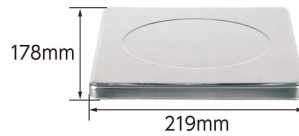

#### 個数計量

測定した重さから個数を割り出すことができます。

※画像は「70032」です。

シムツ 測定株式会社

画像は、使用イメージです。

#### ●ステンレス計量皿のサイズ

シムツ 測定株式会社

画像は、計量皿のイメージです。

## 仕様表

下記の仕様表は該当する型式の仕様です。同じ製品シリーズでも型式の異なる場合は別の仕様となります。

商品番号	101570029
メーカー品番	70029
商品名	デジタルはかり S D
検定	なし：取引証明以外用
ひょう量	6,000g
最小表示	2g
最小測定量	8g
精度	±6g
計量皿寸法	178×219mm
表示	バックライト付液晶表示 1 文字高表示：30mm
使用温湿度	温度：5～35 湿度：85%以下
防塵・防水性能	なし
外形寸法	W224×D246×H64mm
製品重量	1,000g
電源	・単4形アルカリ乾電池×3本 2 ・ACアダプタ 定格電圧DC6V：別売品 3
オートパワーオフ	無操作状態で約1・3・5・10分後：選択 解除可能
材質	本体：ABS樹脂 計量皿：ステンレス
JANコード	4960910700291