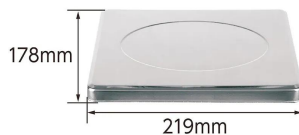

#### 個数計量

測定した重さから個数を割り出すことができます。

※画像は「70032」です。

シンワ測定株式会社

画像は、使用イメージです。

#### ●ステンレス計量皿のサイズ

シンワ測定株式会社

画像は、計量皿のイメージです。

## 仕様表

下記の仕様表は該当する型式の仕様です。同じ製品シリーズでも型式の異なる場合は別の仕様となります。

商品番号	101570030
メーカー品番	70030
商品名	デジタルはかり S D
検定	なし：取引証明以外用
ひょう量	1 5 kg
最小表示	0.0 0 5 kg
最小測定量	0.0 2 kg
精度	± 0.0 1 5 kg
計量皿寸法	1 7 8 × 2 1 9 mm
表示	バックライト付液晶表示 1 文字高表示：3 0 mm
使用温湿度	温度：5 ~ 3 5 湿度：8 5 %以下
防塵・防水性能	なし
外形寸法	W 2 2 4 × D 2 4 6 × H 6 4 mm
製品重量	1,0 0 0 g
電源	・単 4 形アルカリ乾電池 × 3 本 2 ・A C アダプタ 定格電圧 D C 6 V：別売品 3
オートパワーオフ	無操作状態で約 1・3・5・1 0 分後：選択 解除可能
材質	本 体：A B S 樹脂 計量皿：ステンレス
J A N コード	49 60910 70030 7