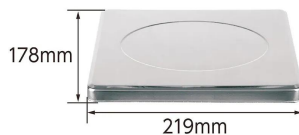

文字高30mmの大きくて見やすい液晶表示
風袋引機能付で容器の重さを引いた測定
使用する地域に合わせて重力加速度を設定可能
個数計量機能付
オートパワーオフ機能付
バックライト機能付
ステンレス皿付

機能一覧

シンワ測定株式会社

個数計量

測定した重さから個数を割り出すことができます。

※画像は「70032」です。

シンワ測定株式会社

画像は、使用イメージです。

●ステンレス計量皿のサイズ

シンワ測定株式会社

画像は、計量皿のイメージです。

仕様表

下記の仕様表は該当する型式の仕様です。同じ製品シリーズでも型式の異なる場合は別の仕様となります。

商品番号	101570030
メーカー品番	70030
商品名	デジタルはかり S D
検定	なし：取引証明以外用
ひょう量	1 5 kg
最小表示	0.0 0 5 kg
最小測定量	0.0 2 kg
精度	± 0.0 1 5 kg
計量皿寸法	1 7 8 × 2 1 9 mm
表示	バックライト付液晶表示 1 文字高表示：3 0 mm
使用温湿度	温度：5 ~ 3 5 湿度：8 5 %以下
防塵・防水性能	なし
外形寸法	W 2 2 4 × D 2 4 6 × H 6 4 mm
製品重量	1,0 0 0 g
電源	・単 4 形アルカリ乾電池 × 3 本 2 ・A C アダプタ 定格電圧 D C 6 V：別売品 3
オートパワーオフ	無操作状態で約 1・3・5・1 0 分後：選択 解除可能
材質	本 体：A B S 樹脂 計量皿：ステンレス
J A N コード	49 60910 70030 7