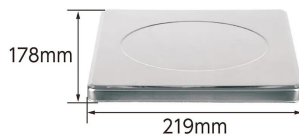

文字高30mmの大きくて見やすい液晶表示
風袋引機能付で容器の重さを引いた測定
使用する地域に合わせて重力加速度を設定可能
個数計量機能付
オートパワーオフ機能付
バックライト機能付
ステンレス皿付

機能一覧

シンワ測定株式会社

個数計量

測定した重さから個数を割り出すことができます。

※画像は「70032」です。

シンワ測定株式会社

画像は、使用イメージです。

●ステンレス計量皿のサイズ

シンワ測定株式会社

画像は、計量皿のイメージです。

仕様表

下記の仕様表は該当する型式の仕様です。同じ製品シリーズでも型式の異なる場合は別の仕様となります。

商品番号	101570030
メーカー品番	70030
商品名	デジタルはかり S D
検定	なし：取引証明以外用
ひょう量	1 5 kg
最小表示	0.0 0 5 kg
最小測定量	0.0 2 kg
精度	± 0.0 1 5 kg
計量皿寸法	1 7 8 × 2 1 9 mm
表示	バックライト付液晶表示 1 文字高表示：3 0 mm
使用温湿度	温度：5 ~ 3 5 湿度：8 5 %以下
防塵・防水性能	なし
外形寸法	W 2 2 4 × D 2 4 6 × H 6 4 mm
製品重量	1,0 0 0 g
電源	・単 4 形アルカリ乾電池 × 3 本 2 ・ A C アダプタ 定格電圧 D C 6 V：別売品 3
オートパワーオフ	無操作状態で約 1・3・5・1 0 分後：選択 解除可能
材質	本 体：A B S 樹脂 計量皿：ステンレス
J A N コード	49 60910 70030 7