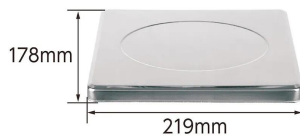

機能一覧

シンワ測定株式会社

個数計量
測定した重さから個数を割り出すことができます。

※画像は「70032」です。

シンワ測定株式会社

画像は、使用イメージです。

●ステンレス計量皿のサイズ

シンワ測定株式会社

画像は、計量皿のイメージです。

仕様表

下記の仕様表は該当する型式の仕様です。同じ製品シリーズでも型式の異なる場合は別の仕様となります。

商品番号	101570030
メーカー品番	70030
商品名	デジタルはかり S D
検定	なし：取引証明以外用
ひょう量	1 5 kg
最小表示	0.0 0 5 kg
最小測定量	0.0 2 kg
精度	± 0.0 1 5 kg
計量皿寸法	1 7 8 × 2 1 9 mm
表示	バックライト付液晶表示 1 文字高表示：3 0 mm
使用温湿度	温度：5 ~ 3 5 湿度：8 5 %以下
防塵・防水性能	なし
外形寸法	W 2 2 4 × D 2 4 6 × H 6 4 mm
製品重量	1,0 0 0 g
電源	・単 4 形アルカリ乾電池 × 3 本 2 ・A C アダプタ 定格電圧 D C 6 V：別売品 3
オートパワーオフ	無操作状態で約 1・3・5・1 0 分後：選択 解除可能
材質	本 体：A B S 樹脂 計量皿：ステンレス
J A N コード	49 60910 70030 7