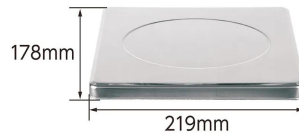

個数計量

測定した重さから個数を割り出すことができます。

※画像は「70032」です。

シンワ測定株式会社

画像は、使用イメージです。

●ステンレス計量皿のサイズ

シンワ測定株式会社

画像は、計量皿のイメージです。

## 仕様表

下記の仕様表は該当する型式の仕様です。同じ製品シリーズでも型式の異なる場合は別の仕様となります。

商品番号	101570030
メーカー品番	70030
商品名	デジタルはかり S D
検定	なし：取引証明以外用
ひょう量	1 5 kg
最小表示	0.0 0 5 kg
最小測定量	0.0 2 kg
精度	± 0.0 1 5 kg
計量皿寸法	1 7 8 × 2 1 9 mm
表示	バックライト付液晶表示 1 文字高表示：3 0 mm
使用温湿度	温度：5 ~ 3 5 湿度：8 5 %以下
防塵・防水性能	なし
外形寸法	W 2 2 4 × D 2 4 6 × H 6 4 mm
製品重量	1,0 0 0 g
電源	・単 4 形アルカリ乾電池 × 3 本 2 ・ A C アダプタ 定格電圧 D C 6 V：別売品 3
オートパワーオフ	無操作状態で約 1・3・5・1 0 分後：選択 解除可能
材質	本 体：A B S 樹脂 計量皿：ステンレス
J A N コード	49 60910 70030 7