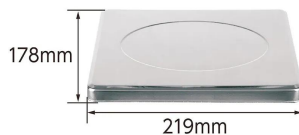

#### 個数計量

測定した重さから個数を割り出すことができます。

※画像は「70032」です。

シンワ測定株式会社

画像は、使用イメージです。

#### ●ステンレス計量皿のサイズ

シンワ測定株式会社

画像は、計量皿のイメージです。

## 仕様表

下記の仕様表は該当する型式の仕様です。同じ製品シリーズでも型式の異なる場合は別の仕様となります。

商品番号	101570031
メーカー品番	70031
商品名	デジタルはかり S D
検定	なし：取引証明以外用
ひょう量	2 0 kg
最小表示	0.0 1 kg
最小測定量	0.0 4 kg
精度	± 0.0 3 kg
計量皿寸法	1 7 8 × 2 1 9 mm
表示	バックライト付液晶表示 1 文字高表示：3 0 mm
使用温湿度	温度：5 ~ 3 5 湿度：8 5 %以下
防塵・防水性能	なし
外形寸法	W 2 2 4 × D 2 4 6 × H 6 4 mm
製品重量	1,0 0 0 g
電源	・単 4 形アルカリ乾電池 × 3 本 2 ・ A C アダプタ 定格電圧 D C 6 V：別売品 3
オートパワーオフ	無操作状態で約 1・3・5・1 0 分後：選択 解除可能
材質	本 体：A B S 樹脂 計量皿：ステンレス
J A N コード	49 60910 70031 4