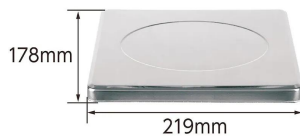

#### 個数計量

測定した重さから個数を割り出すことができます。

※画像は「70032」です。

シンワ測定株式会社

画像は、使用イメージです。

#### ●ステンレス計量皿のサイズ

画像は、計量皿のイメージです。

シンワ測定株式会社

## 仕様表

下記の仕様表は該当する型式の仕様です。同じ製品シリーズでも型式の異なる場合は別の仕様となります。

商品番号	101570031
メーカー品番	70031
商品名	デジタルはかり S D
検定	なし：取引証明以外用
ひょう量	2 0 kg
最小表示	0.0 1 kg
最小測定量	0.0 4 kg
精度	± 0.0 3 kg
計量皿寸法	1 7 8 × 2 1 9 mm
表示	バックライト付液晶表示 1 文字高表示：3 0 mm
使用温湿度	温度：5 ~ 3 5 湿度：8 5 %以下
防塵・防水性能	なし
外形寸法	W 2 2 4 × D 2 4 6 × H 6 4 mm
製品重量	1,0 0 0 g
電源	・単 4 形アルカリ乾電池 × 3 本 2 ・ A C アダプタ 定格電圧 D C 6 V：別売品 3
オートパワーオフ	無操作状態で約 1・3・5・1 0 分後：選択 解除可能
材質	本 体：A B S 樹脂 計量皿：ステンレス
J A N コード	49 60910 70031 4