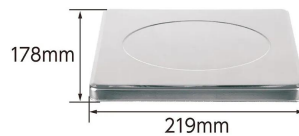

個数計量

測定した重さから個数を割り出すことができます。

※画像は「70032」です。

シンワ測定株式会社

画像は、使用イメージです。

●ステンレス計量皿のサイズ

シンワ測定株式会社

画像は、計量皿のイメージです。

仕様表

下記の仕様表は該当する型式の仕様です。同じ製品シリーズでも型式の異なる場合は別の仕様となります。

商品番号	101570031
メーカー品番	70031
商品名	デジタルはかり S D
検定	なし：取引証明以外用
ひょう量	2 0 kg
最小表示	0.0 1 kg
最小測定量	0.0 4 kg
精度	± 0.0 3 kg
計量皿寸法	1 7 8 × 2 1 9 mm
表示	バックライト付液晶表示 1 文字高表示：3 0 mm
使用温湿度	温度：5 ~ 3 5 湿度：8 5 %以下
防塵・防水性能	なし
外形寸法	W 2 2 4 × D 2 4 6 × H 6 4 mm
製品重量	1,0 0 0 g
電源	・単 4 形アルカリ乾電池 × 3 本 2 ・A C アダプタ 定格電圧 D C 6 V：別売品 3
オートパワーオフ	無操作状態で約 1・3・5・1 0 分後：選択 解除可能
材質	本 体：A B S 樹脂 計量皿：ステンレス
J A N コード	49 60910 70031 4