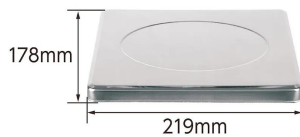

- 風袋引
- 重力加速度設定
- オートパワーオフ
- 個数計量
- バックライト

機能一覧

シンワ測定株式会社

個数計量

測定した重さから個数を割り出すことができます。

※画像は「70032」です。

シンワ測定株式会社

画像は、使用イメージです。

●ステンレス計量皿のサイズ

画像は、計量皿のイメージです。

シンワ測定株式会社

仕様表

下記の仕様表は該当する型式の仕様です。同じ製品シリーズでも型式の異なる場合は別の仕様となります。

商品番号	101570032
メーカー品番	70032
商品名	デジタルはかり S D
検定	なし：取引証明以外用
ひょう量	3 0 kg
最小表示	0.0 2 kg
最小測定量	0.0 8 kg
精度	± 0.0 6 kg
計量皿寸法	1 7 8 × 2 1 9 mm
表示	バックライト付液晶表示 1 文字高表示：3 0 mm
使用温湿度	温度：5 ~ 3 5 湿度：8 5 %以下
防塵・防水性能	なし
外形寸法	W 2 2 4 × D 2 4 6 × H 6 4 mm
製品重量	1,0 0 0 g
電源	・単 4 形アルカリ乾電池 × 3 本 2 ・A C アダプタ 定格電圧 D C 6 V：別売品 3
オートパワーオフ	無操作状態で約 1・3・5・1 0 分後：選択 解除可能
材質	本 体：A B S 樹脂 計量皿：ステンレス
J A N コード	49 60910 70032 1