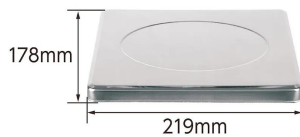

- 風袋引
- 重力加速度設定
- オートパワーオフ
- 個数計量
- バックライト

機能一覧

シンワ測定株式会社

個数計量

測定した重さから個数を割り出すことができます。

※画像は「70032」です。

シンワ測定株式会社

画像は、使用イメージです。

●ステンレス計量皿のサイズ

シンワ測定株式会社

画像は、計量皿のイメージです。

仕様表

下記の仕様表は該当する型式の仕様です。同じ製品シリーズでも型式の異なる場合は別の仕様となります。

商品番号	101570032
メーカー品番	70032
商品名	デジタルはかり S D
検定	なし：取引証明以外用
ひょう量	3 0 kg
最小表示	0.0 2 kg
最小測定量	0.0 8 kg
精度	± 0.0 6 kg
計量皿寸法	1 7 8 × 2 1 9 mm
表示	バックライト付液晶表示 1 文字高表示：3 0 mm
使用温湿度	温度：5 ~ 3 5 湿度：8 5 %以下
防塵・防水性能	なし
外形寸法	W 2 2 4 × D 2 4 6 × H 6 4 mm
製品重量	1,0 0 0 g
電源	・単 4 形アルカリ乾電池 × 3 本 2 ・A C アダプタ 定格電圧 D C 6 V：別売品 3
オートパワーオフ	無操作状態で約 1・3・5・1 0 分後：選択 解除可能
材質	本 体：A B S 樹脂 計量皿：ステンレス
J A N コード	49 60910 70032 1