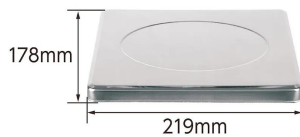

お支払い方法ははかり商店のご利用ガイドをご確認ください。

この商品は、様々な計量に、扱いやすい汎用タイプのデジタルはかりです。

文字高30mmの大きくて見やすい液晶表示  
風袋引機能付で容器の重さを引いた測定  
使用する地域に合わせて重力加速度を設定可能  
個数計量機能付  
オートパワーオフ機能付  
バックライト機能付  
ステンレス皿付

機能一覧

シンワ測定株式会社

#### 個数計量

測定した重さから個数を割り出すことができます。

※画像は「70032」です。

シンワ測定株式会社

画像は、使用イメージです。

#### ●ステンレス計量皿のサイズ

シンワ測定株式会社

画像は、計量皿のイメージです。

## 仕様表

下記の仕様表は該当する型式の仕様です。同じ製品シリーズでも型式の異なる場合は別の仕様となります。

商品番号	101570032
メーカー品番	70032
商品名	デジタルはかり S D
検定	なし：取引証明以外用
ひょう量	3 0 kg
最小表示	0.0 2 kg
最小測定量	0.0 8 kg
精度	± 0.0 6 kg
計量皿寸法	1 7 8 × 2 1 9 mm
表示	バックライト付液晶表示 1 文字高表示：3 0 mm
使用温湿度	温度：5 ~ 3 5 湿度：8 5 %以下
防塵・防水性能	なし
外形寸法	W 2 2 4 × D 2 4 6 × H 6 4 mm
製品重量	1,0 0 0 g
電源	・単 4 形アルカリ乾電池 × 3 本 2 ・A C アダプタ 定格電圧 D C 6 V：別売品 3
オートパワーオフ	無操作状態で約 1・3・5・1 0 分後：選択 解除可能
材質	本 体：A B S 樹脂 計量皿：ステンレス
J A N コード	49 60910 70032 1