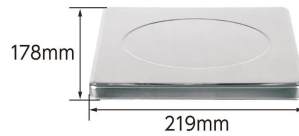

文字高30mmの大きくて見やすい液晶表示
風袋引機能付で容器の重さを引いた測定
使用する地域に合わせて重力加速度を設定可能
個数計量機能付
オートパワーオフ機能付
バックライト機能付
ステンレス皿付

個数計量

測定した重さから個数を割り出すことができます。

※画像は「70032」です。

シムズ 測定株式会社

画像は、使用イメージです。

●ステンレス計量皿のサイズ

画像は、計量皿のイメージです。

シムズ 測定株式会社

仕様表

下記の仕様表は該当する型式の仕様です。同じ製品シリーズでも型式の異なる場合は別の仕様となります。

商品番号	101570032
メーカー品番	70032
商品名	デジタルはかり S D
検定	なし：取引証明以外用
ひょう量	3 0 kg
最小表示	0.0 2 kg
最小測定量	0.0 8 kg
精度	± 0.0 6 kg
計量皿寸法	1 7 8 × 2 1 9 mm
表示	バックライト付液晶表示 1 文字高表示：3 0 mm
使用温湿度	温度：5 ~ 3 5 湿度：8 5 %以下
防塵・防水性能	なし
外形寸法	W 2 2 4 × D 2 4 6 × H 6 4 mm
製品重量	1,0 0 0 g
電源	・単 4 形アルカリ乾電池 × 3 本 2 ・ A C アダプタ 定格電圧 D C 6 V：別売品 3
オートパワーオフ	無操作状態で約 1・3・5・1 0 分後：選択 解除可能
材質	本 体：A B S 樹脂 計量皿：ステンレス
J A N コード	49 60910 70032 1