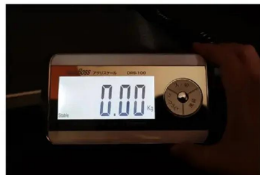

DREAM to a LIFE

取引証明以外用

バックライト機能

「バックライト」スイッチを押すと、液晶ディスプレイの照明をOFF/ONにできます。少し暗い場所でも見やすい。