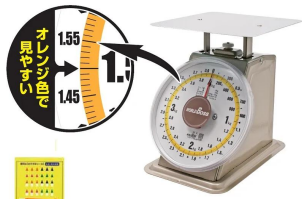

市場・露店で威力を発揮！

WB並型上皿自動秤 見やすい上自 MYM-2・2kg：検定品

ひょう量：2kg

目量：10g

メーカー販売価格（税抜）：オープン価格

販売価格（税抜）：¥7,000

価格は商品情報 PDF ダウンロード時のものです。

価格は商品本体のみの価格です。別途送料・手数料等がかかります。

発送予定日（目安）はサイトの商品ページをご確認ください。

お支払い方法ははかり商店のご利用ガイドをご確認ください。

ワールドボス 上皿自動はかり「見やすい上自シリーズ」は、お客様の声から生まれた「太くて大きく見やすい目盛」の上皿自動秤です。市場や露店で威力を発揮します。

太くて大きく見やすい目盛
計量物を載せやすい平皿仕様
使って便利な「めやす針」シール付
検定品：取引・証明用に使用可能

DREAM to a LIFE

検定品 取引・証明用

見やすい目盛
「めやす針」シール付

WORLDROSS

高森コーキ株式会社

画像は、見やすい目盛のイメージです。
：MYM-4

仕様表

下記の仕様表は該当する型式の仕様です。同じ製品シリーズでも型式の異なる場合は別の仕様となります。

商品番号	102600015
メーカー品番	MYM-2
商品名	並型上皿自動はかり 見やすい上自
型式	MYM-2
ひょう量	2 kg
目量	10 g
検定	検定品：取引・証明用
使用測定範囲	100 g ~ 2 kg
商品サイズ	約W184 × D274 × H264 mm
自重	2.8 kg
載皿寸法	約217 × 217 mm
目盛径	200 mm
JANコード	4956497007007