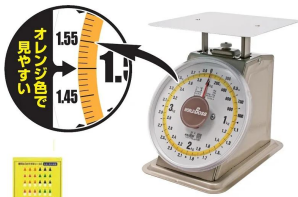

W B 並型上皿自動秤 見やすい上自 M Y M-4 ・ 4 kg : 検定品

ひょう量 : 4 kg

目 量 : 2 0 g

メーカー販売価格 (税抜) : オープン価格

販売価格 (税抜) : ￥7,000

価格は商品情報 PDF ダウンロード時のものです。

価格は商品本体のみの価格です。別途送料・手数料等がかかります。

発送予定日 (目安) はサイトの商品ページをご確認ください。

お支払い方法ははかり商店のご利用ガイドをご確認ください。

ワールドボス 上皿自動はかり「見やすい上自シリーズ」は、お客様の声から生まれた「太くて大きく見やすい目盛」の上皿自動秤です。市場や露店で威力を発揮します。

太くて大きく見やすい目盛
計量物を載せやすい平皿仕様
使って便利な「めやす針」シール付
検定品 : 取引・証明用に使用可能

DREAM to a LIFE

検定品 取引・証明用

WORLD BOSS

写真は、見やすい目盛のイメージです

。 : M Y M-4

高森コーキ株式会社

TAKAMORI KOKI CO., LTD.

仕様表

下記の仕様表は該当する型式の仕様です。同じ製品シリーズでも型式の異なる場合は別の仕様となります。

商品番号	102600016
メーカー品番	MYM-4
商品名	並型上皿自動はかり 見やすい上自
型式	M Y M - 4
ひょう量	4 kg
目量	2 0 g
検定	検定品：取引・証明用
使用測定範囲	2 0 0 g ~ 4 kg
商品サイズ	約W 1 8 4 × D 2 7 4 × H 2 6 4 mm
自重	2.8 kg
載皿寸法	約 2 1 7 × 2 1 7 mm
目盛径	2 0 0 mm
J A Nコード	49 56497 00701 4