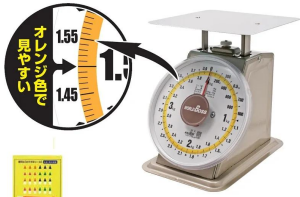

市場・露店で威力を発揮！

W B 並型上皿自動秤 見やすい上自 M Y M-8 ・ 8 kg : 検定品

ひょう量 : 8 kg

目 量 : 5 0 g

メーカー販売価格 (税抜) : オープン価格

販売価格 (税抜) : ￥7,000

価格は商品情報 PDF ダウンロード時のものです。

価格は商品本体のみの価格です。別途送料・手数料等がかかります。

発送予定日 (目安) はサイトの商品ページをご確認ください。

お支払い方法ははかり商店のご利用ガイドをご確認ください。

ワールドボス 上皿自動はかり「見やすい上自シリーズ」は、お客様の声から生まれた「太くて大きく見やすい目盛」の上皿自動秤です。市場や露店で威力を発揮します。

太くて大きく見やすい目盛
計量物を載せやすい平皿仕様
使って便利な「めやす針」シール付
検定品 : 取引・証明用に使用可能

DREAM to a LIFE

検定品 取引・証明用

WORLDROSS

写真は、見やすい目盛のイメージです。 : M Y M-4

高森コーキ株式会社

TAKAMORI KOKI CO., LTD.

仕様表

下記の仕様表は該当する型式の仕様です。同じ製品シリーズでも型式の異なる場合は別の仕様となります。

商品番号	102600017
メーカー品番	MYM-8
商品名	並型上皿自動はかり 見やすい上自
型式	M Y M - 8
ひょう量	8 kg
目量	5 0 g
検定	検定品：取引・証明用
使用測定範囲	5 0 0 g ~ 8 kg
商品サイズ	約W 1 8 4 × D 2 7 4 × H 2 6 4 mm
自重	2.8 kg
載皿寸法	約 2 1 7 × 2 1 7 mm
目盛径	2 0 0 mm
J A Nコード	49 56497 00702 1