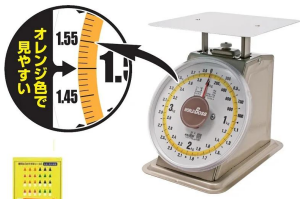

## W B 並型上皿自動秤 見やすい上自 M Y M-1 2 ・ 1 2 kg：検定品

ひょう量：1 2 kg

目 量：1 0 0 g

メーカー販売価格（税抜）：オープン価格

**販売価格（税抜）：¥7,000**

価格は商品情報 PDF ダウンロード時のものです。

価格は商品本体のみの価格です。別途送料・手数料等がかかります。

発送予定日（目安）はサイトの商品ページをご確認ください。

お支払い方法ははかり商店のご利用ガイドをご確認ください。

ワールドボス 上皿自動はかり「見やすい上自シリーズ」は、お客様の声から生まれた「太くて大きく見やすい目盛」の上皿自動秤です。市場や露店で威力を発揮します。

太くて大きく見やすい目盛  
計量物を載せやすい平皿仕様  
使って便利な「めやす針」シール付  
検定品：取引・証明用に使用可能

DREAM to a LIFE

検定品 取引・証明用

検定品  
「めやす針」シール付