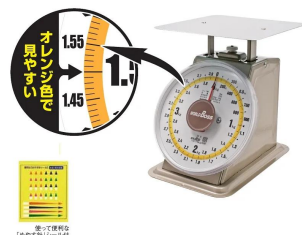

【めやす針】シール付

WORLDROSS

高森コーキ株式会社

画像は、見やすい目盛のイメージです。
：MYM-4

高森コーキ(株)

市場・露店で威力を発揮！

WB大型上皿自動秤 見やすい上自 MYM-20・20kg：検定品

ひょう量：20kg

目 量：100g

メーカー販売価格（税抜）：オープン価格

販売価格（税抜）：¥10,000

価格は商品情報 PDF ダウンロード時のものです。

価格は商品本体のみの価格です。別途送料・手数料等がかかります。

発送予定日（目安）はサイトの商品ページをご確認ください。

お支払い方法ははかり商店のご利用ガイドをご確認ください。

ワールドボス 上皿自動はかり「見やすい上自シリーズ」は、お客様の声から生まれた「太くて大きく見やすい目盛」の上皿自動秤です。市場や露店で威力を発揮します。

太くて大きく見やすい目盛
計量物を載せやすい平皿仕様
使って便利な「めやす針」シール付
検定品：取引・証明用に使用可能

仕様表

下記の仕様表は該当する型式の仕様です。同じ製品シリーズでも型式の異なる場合は別の仕様となります。

商品番号	1105MYM-20
メーカー品番	MYM-20
商品名	並型上皿自動はかり 見やすい上自
型式	MYM-20
ひょう量	20kg
目量	100g
検定	検定品：取引・証明用
使用測定範囲	1～20kg
商品サイズ	W250×D286×H265mm
自重	3.7kg
載皿寸法	217×217mm
目盛径	21.4mm
JANコード	4956497007045