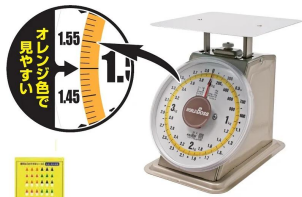

WB大型上皿自動秤 見やすい上自 MYM-20・20kg：検定品

ひょう量：20kg

目量：100g

メーカー販売価格（税抜）：オープン価格

販売価格（税抜）：¥10,000

価格は商品情報 PDF ダウンロード時のものです。

価格は商品本体のみの価格です。別途送料・手数料等がかかります。

発送予定日（目安）はサイトの商品ページをご確認ください。

お支払い方法ははかり商店のご利用ガイドをご確認ください。

ワールドボス 上皿自動はかり「見やすい上自シリーズ」は、お客様の声から生まれた「太くて大きく見やすい目盛」の上皿自動秤です。市場や露店で威力を発揮します。

太くて大きく見やすい目盛
計量物を載せやすい平皿仕様
使って便利な「めやす針」シール付
検定品：取引・証明用に使用可能

DREAM to a LIFE

検定品 取引・証明用

WORLDROSS

高森コーキ株式会社

画像は、見やすい目盛のイメージです。
：MYM-4

仕様表

下記の仕様表は該当する型式の仕様です。同じ製品シリーズでも型式の異なる場合は別の仕様となります。

商品番号	102600019
メーカー品番	MYM-20
商品名	並型上皿自動はかり 見やすい上自
型式	MYM-20
ひょう量	20kg
目量	100g
検定	検定品：取引・証明用
使用測定範囲	1～20kg
商品サイズ	W250×D286×H265mm
自重	3.7kg
載皿寸法	217×217mm
目盛径	21.4mm
JANコード	4956497007045