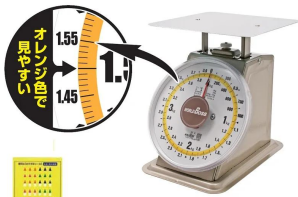

## WB大型上皿自動秤 見やすい上自 MYM-20・20kg：検定品

ひょう量：20kg

目量：100g

メーカー販売価格（税抜）：オープン価格

**販売価格（税抜）：¥10,000**

価格は商品情報 PDF ダウンロード時のものです。

価格は商品本体のみの価格です。別途送料・手数料等がかかります。

発送予定日（目安）はサイトの商品ページをご確認ください。

お支払い方法ははかり商店のご利用ガイドをご確認ください。

ワールドボス 上皿自動はかり「見やすい上自シリーズ」は、お客様の声から生まれた「太くて大きく見やすい目盛」の上皿自動秤です。市場や露店で威力を発揮します。

太くて大きく見やすい目盛  
計量物を載せやすい平皿仕様  
使って便利な「めやす針」シール付  
検定品：取引・証明用に使用可能

DREAM to a LIFE

検定品 取引・証明用

WORLDROSS