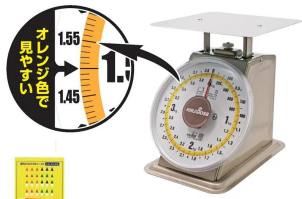

WB大型上皿自動秤 見やすい上自 MYM-30・30kg：検定品

ひょう量：30kg

目量：200g

メーカー販売価格（税抜）：オープン価格

販売価格（税抜）：¥11,000

価格は商品情報 PDF ダウンロード時のものです。

価格は商品本体のみの価格です。別途送料・手数料等がかかります。

発送予定日（目安）はサイトの商品ページをご確認ください。

お支払い方法ははかり商店のご利用ガイドをご確認ください。

ワールドボス 上皿自動はかり「見やすい上自シリーズ」は、お客様の声から生まれた「太くて大きく見やすい目盛」の上皿自動秤です。市場や露店で威力を発揮します。

太くて大きく見やすい目盛
計量物を載せやすい平皿仕様
使って便利な「めやす針」シール付
検定品：取引・証明用に使用可能

DREAM to a LIFE

検定品 取引・証明用

WORLDROSS

高森コーキ株式会社

TAKAMORI KOKI CO., LTD.

画像は、見やすい目盛のイメージです。

。：MYM-4

仕様表

下記の仕様表は該当する型式の仕様です。同じ製品シリーズでも型式の異なる場合は別の仕様となります。

商品番号	102600020
メーカー品番	MYM-30
商品名	並型上皿自動はかり 見やすい上自
型式	MYM-30
ひょう量	30kg
目量	200g
検定	検定品：取引・証明用
使用測定範囲	2～30kg
商品サイズ	W250×D286×H265mm
自重	4.1kg
載皿寸法	217×217mm
目盛径	21.4mm
JANコード	4956497007052