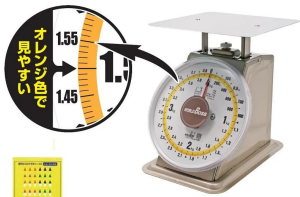

WB大型上皿自動秤 見やすい上自 MYM-30・30kg：検定品

ひょう量：30kg
目量：200g

メーカー販売価格（税抜）：オープン価格

販売価格（税抜）：¥11,000

価格は商品情報 PDF ダウンロード時のものです。

価格は商品本体のみの価格です。別途送料・手数料等がかかります。

発送予定日（目安）はサイトの商品ページをご確認ください。

お支払い方法ははかり商店のご利用ガイドをご確認ください。

ワールドボスス上皿自動はかり「見やすい上自シリーズ」は、お客様の声から生まれた「太くて大きく見やすい目盛」の上皿自動秤です。市場や露店で威力を発揮します。

太くて大きく見やすい目盛
計量物を載せやすい平皿仕様
使って便利な「めやす針」シール付
検定品：取引・証明用に使用可能

画像は、商品イメージです。

WORLD BOSS

高森コーキ株式会社
TAKAMORI KOKI CO., LTD.

画像は、商品イメージです。

DREAM to a LIFE

検定品 取引・証明用