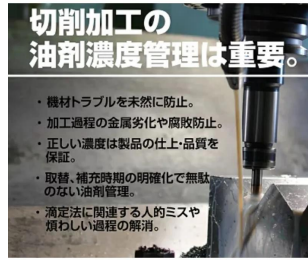

高森コーキ株式会社
TAKAMORI KOKI CO.,LTD.

高森コーキ(株)

正しい濃度は、製品の仕上げ・品質を保証

デジタル切削油濃度計 T K R - 2 1

【測定範囲】

Brix : 0.0 ~ 53.0% ・自動温度補正
温度 : 10.0 ~ 100.0

メーカー販売価格(税抜) : オープン価格

販売価格(税抜) : ￥19,800

価格は商品情報 PDF ダウンロード時のものです。

価格は商品本体のみの価格です。別途送料・手数料等がかかります。

発送予定日(目安)はサイトの商品ページをご確認ください。

お支払い方法ははかり商店のご利用ガイドをご確認ください。

デジタル切削油濃度計「TKR-21」は、光の屈折現象から屈折率と臨界角を利用して、簡単な操作でスピーディーに液体の濃度を測定する携帯型の光学式濃度測定器です。

試料を入れて、ボタンを押すだけでOK!

正しい濃度は、製品の仕上げ・品質を保証します。正確な油剤濃度管理で機材のトラブルを未然に防止しましょう。

手軽に携帯

簡単操作

見やすい大画面液晶

水で丸洗いができる衛生設計

生活防水 : 防噴流形 I P 6 5 相当

DREAM to a LIFE

3つのポイント

高森コーキ株式会社
TAKAMORI KOKI CO.,LTD.