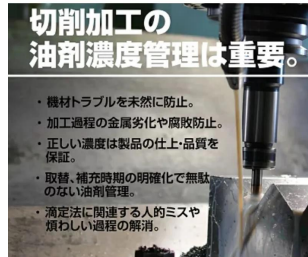

DREAM to a LIFE

高森コーキ株式会社
TAKAMORI KOKI CO., LTD.

画像は、商品イメージです。

DREAM to a LIFE

高森コーキ株式会社
TAKAMORI KOKI CO., LTD.

高森コーキ(株)

正しい濃度は、製品の仕上げ・品質を保証

デジタル切削油濃度計 T K R - 2 1

デジタル切削油濃度計「TKR-21」は、光の屈折現象から屈折率と臨界角を利用して、簡単な操作でスピーディーに液体の濃度を測定する携帯型の光学式濃度測定器です。

試料を入れて、ボタンを押すだけでOK!

正しい濃度は、製品の仕上げ・品質を保証します。正確な油剤濃度管理で機材のトラブルを未然に防止しましょう。

手軽に携帯

簡単操作

見やすい大画面液晶

水で丸洗いができる衛生設計

生活防水 : 防噴流形 I P 6 5 相当