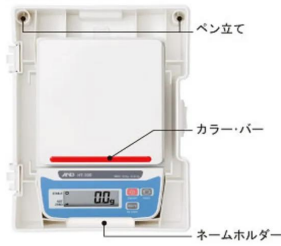

写真は、シリーズ代表画像です。

HT-300/500/3000/5000 マルチユースケース

写真は、収納ケース内のイメージです。

(株)エー・アンド・デイ

上皿電子はかり HT-5000 出荷時一般校正証明書付

ひょう量/5100 g

最小表示/1 g

メーカー販売価格(税抜)：¥24,000

販売価格(税抜)：¥19,882

価格は商品情報 PDF ダウンロード時のものです。

価格は商品本体のみの価格です。別途送料・手数料等がかかります。

発送予定日(目安)はサイトの商品ページをご確認ください。

お支払い方法ははかり商店のご利用ガイドをご確認ください。

収納ケース標準付属の高精度コンパクトスケール

- ・はかり一般校正書面付き(校正成績書・校正証明書・トレーサビリティ書類)
- ・クラス分け、用途区別などいろいろ使える3色のカラー・バー付
- ・上皿は取り外して水洗い可能
- ・収納ケースを標準付属で積み重ねての収納が可能です
- ・容器をのせた状態でゼロ表示可能な風袋引き機能
- ・ACアダプタ(別売品)または乾電池(別売)の2電源方式

仕様表

下記の仕様表は該当する型式の仕様です。同じ製品シリーズでも型式の異なる場合は別の仕様となります。

| | |
|------------|-----------------------|
| 商品番号 | 100510275 |
| 型番 | H T - 5 0 0 0 |
| ひょう量 | 5100g |
| 目量 | 1g |
| 直線性 | ±2g |
| 再現性 | 1g |
| 積載面寸法 | 132 × 130mm |
| 外形寸法 (WDH) | 136 × 195 × 47mm |
| 本体重量 | 約550g |
| 表示方式 | 液晶 (LCD) |
| 電源 | A C アダプタまたは乾電池 |
| 仕様について備考 | 乾電池およびA C アダプタは、別売です。 |