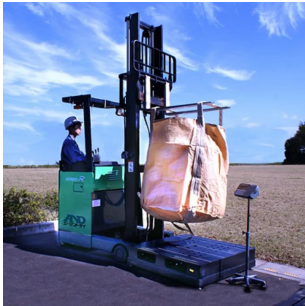

倉庫など暗所でも見やすい蛍光表示管

別売で内蔵プリンタも用意

電源ケーブル：1.6m

精度等級は3級の検定付

ご注文時には、使用地区をご指定下さい。

株式会社 エー・アンド・デイ

画像は、指示計を指示計スタンドに取り付けたイメージです。

画像は、計量作業のイメージです。

株式会社 エー・アンド・デイ

画像は、計量作業のイメージです。